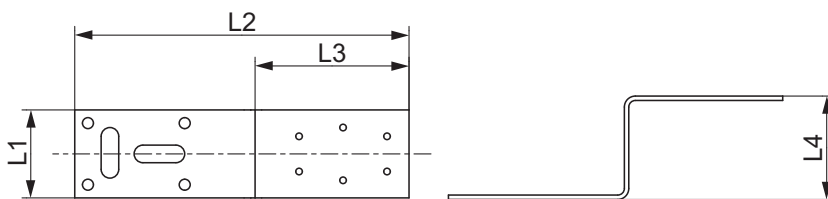

**TECE-Halter aus verzinktem Stahl, einfach**

Artikelnummer: 720527

LE 1: 10 St.

LE 2: 80 St.

Beschreibung:

Zur Befestigung von TECEflex und TECElogo Wandscheiben, gewinkelt, aus verzinktem Stahl.

Vertriebsdaten:

Produktname: TECE-Halter aus verzinktem Stahl, 1-fach gewinkelt
Warengruppe: 700
Produktgruppe: 1007000070

L1: 40
L2: 150
L3: 70
L4: 47