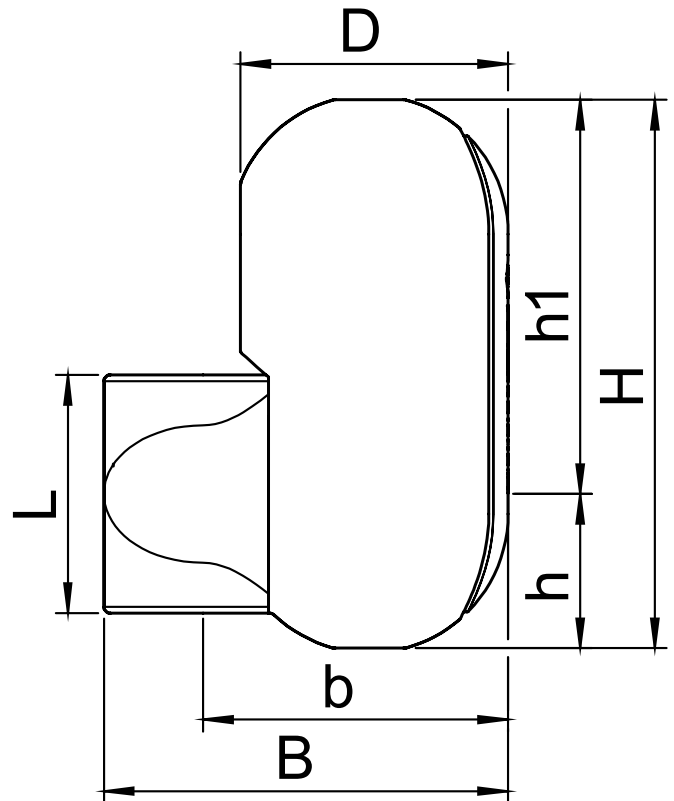

Nach EnEV: ja
 According to B2 (DIN 4102): ja
 Nach E (EN 13501-1): ja

Werkstoffe

Gehäuse: EPP
 Farbe: Schwarz

Zeichnung

Abmessungen

H:	387 mm
h:	93 mm
h1:	293 mm
L:	170 mm
D:	164 mm
B:	244 mm
b:	181 mm

Leergewicht (circa) 0,3 kg