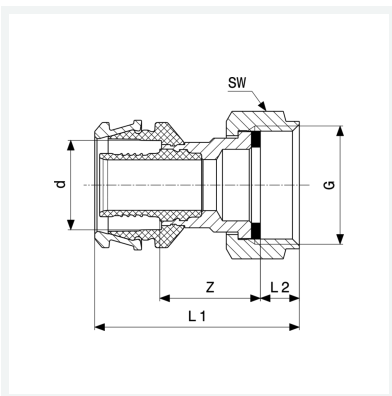

## Raxofix-Anschlussverschraubung mit SC-Contur

- Pressanschluss, G-Gewinde
- flachdichtend

### Ausstattung

Dichtelement EPDM, Mehrkant

## Eigenschaften

Rohraußendurchmesser	d	20
Gewinde zylindrisch	G	¾
Z-Maß	Z	23 mm
Länge 1	L1	46 mm
Länge 2	L2	9 mm
Schlüsselweite	SW	30 mm
Gewicht	81,9 g	
Volumen	165,76 cm <sup>3</sup>	
Werkstoff	Siliziumbronze	