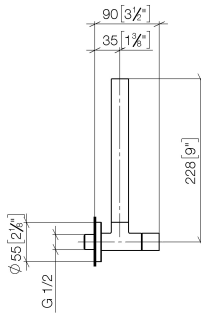

22 901 979 Produktversion bis 27.05.2021

- Rosette Ø 55 mm
- Schlauchabdeckung 200 mm, ablängbar

	Schwarz matt	22 901 979-33
	Chrom	22 901 979-00
	chrom gebürstet (04)	22 901 979-04
	Platin gebürstet	22 901 979-06
	Platin	22 901 979-08
	Messing (23kt Gold)	22 901 979-09
	Weiß matt	22 901 979-10
	Dark Brass matt	22 901 979-16
	Dark Bronze matt	22 901 979-17
	Dark Chrome	22 901 979-19
	Light Gold	22 901 979-26
	Light Gold gebürstet	22 901 979-27
	Messing gebürstet (23kt Gold)	22 901 979-28
	chrom satin	22 901 979-41
	Bronze gebürstet	22 901 979-42
	Champagne gebürstet (22kt Gold)	22 901 979-46
	Champagne (22kt Gold)	22 901 979-47
	Cyprum	22 901 979-49
	Chrom gebürstet	22 901 979-93
	Dark Platin gebürstet	22 901 979-99

22 901 979 Produktversion bis 27.05.2021

mm [inches]

**Durchflussdiagramm**

**Codes & Standards**

Scottish Water  
Byelaws

UK Water Supply  
Regulations

## Ersatzteilstückliste

Nr.	Artikelnummer	Benennung	Verbaumenge	Lieferzeit
1	09 28 22 020-33	Rohr Ø 24 x 200 mm - Schwarz matt	1,00	30
3	09 20 22 001-33	Griff Ø 24 x 25,5 mm - Schwarz matt	1,00	30
4	90 90 03 006 00 90	Oberteil Fettkammer 3/8" -	1,00	2
2	90 24 03 276 00 90	Umrüstsatz für Eckventil Ø 25 x 38 mm -	1,00	2
5	09 27 22 015-33	Rosette Ø 55 x Ø 24,6 x 9 mm - Schwarz matt	1,00	30
6	09 14 10 093 90	O-Ring NBR 70 23,5 x 2,5 mm -	1,00	2