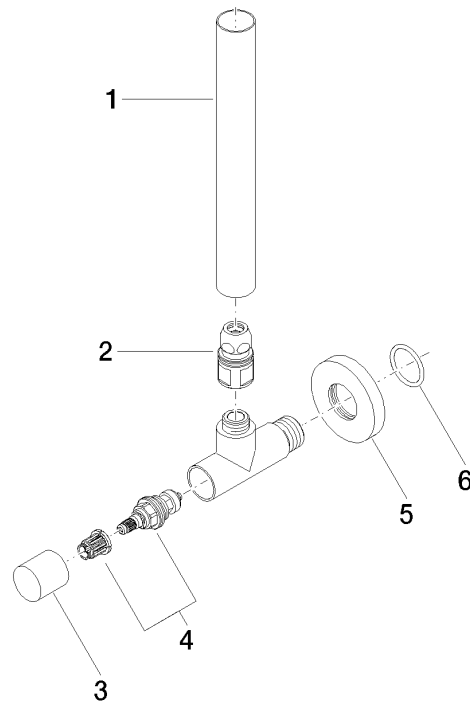

22 901 979 Produktversion bis 27.05.2021

- Rosette Ø 55 mm
- Schlauchabdeckung 200 mm, ablängbar

	Schwarz matt	22 901 979-33
	Chrom	22 901 979-00
	chrom gebürstet (04)	22 901 979-04
	Platin gebürstet	22 901 979-06
	Platin	22 901 979-08
	Messing (23kt Gold)	22 901 979-09
	Weiß matt	22 901 979-10
	Dark Brass matt	22 901 979-16
	Dark Bronze matt	22 901 979-17
	Dark Chrome	22 901 979-19
	Light Gold	22 901 979-26
	Light Gold gebürstet	22 901 979-27
	Messing gebürstet (23kt Gold)	22 901 979-28
	chrom satin	22 901 979-41
	Bronze gebürstet	22 901 979-42
	Champagne gebürstet (22kt Gold)	22 901 979-46
	Champagne (22kt Gold)	22 901 979-47
	Cyprum	22 901 979-49
	Chrom gebürstet	22 901 979-93
	Dark Platin gebürstet	22 901 979-99

22 901 979 Produktversion bis 27.05.2021

mm [inches]

**Durchflussdiagramm**

**Codes & Standards**

Scottish Water  
Byelaws

UK Water Supply  
Regulations

## Ersatzteilstückliste

Nr.	Artikelnummer	Benennung	Verbaumenge	Lieferzeit
1	09 28 22 020-33	Rohr Ø 24 x 200 mm - Schwarz matt	1,00	30
3	09 20 22 001-33	Griff Ø 24 x 25,5 mm - Schwarz matt	1,00	30
4	90 90 03 006 00 90	Oberteil Fettkammer 3/8" -	1,00	2
2	90 24 03 276 00 90	Umrüstsatz für Eckventil Ø 25 x 38 mm -	1,00	2
5	09 27 22 015-33	Rosette Ø 55 x Ø 24,6 x 9 mm - Schwarz matt	1,00	30
6	09 14 10 093 90	O-Ring NBR 70 23,5 x 2,5 mm -	1,00	2