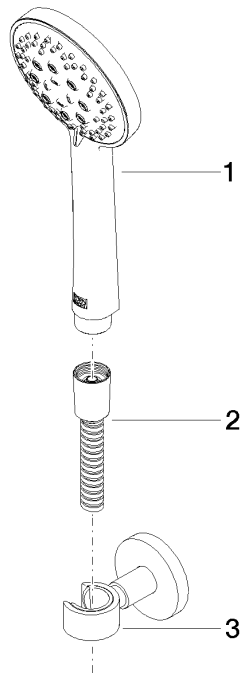

27 805 625 Produktversion ab 03.06.2020

Empfohlenes Zubehör

**UP-Wandwinkel -**

35 085 970 90

- Min. Einbautiefe 90 mm
- Max. Einbautiefe 163 mm

Empfohlenes Zubehör

**Wandanschlussbogen - Chrom**

28 450 625-00

27 805 625 Produktversion ab 03.06.2020

mm [inches]

Durchflussdiagramm

Codes & Standards

DIN 4109

ISO 3822

Scottish Water  
Byelaws

UK Water Supply  
Regulations

## Schlauchbrausegarnitur - Chrom

SERIENSPEZIFISC

27 805 625 Produktversion ab 03.06.2020

### Zertifikate

LGA\_29

LGA\_29

WRAS\_2304

**Ersatzteilstückliste**

Nr.	Artikelnummer	Benennung	Verbaumenge	Lieferzeit
1	90 12 11 173 00-00	Handbrause 15 l/min. - Chrom	1,00	10
2	90 30 02 072 00-00	Metall-Brauseschlauch 1/2" x 3/8" x 1250 mm - Chrom	1,00	10
3	28 050 625-00	Brausehalter - Chrom	1,00	10