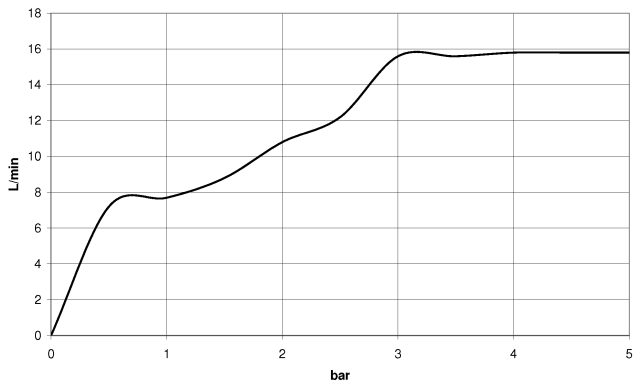

Durchflussdiagramm

Codes & Standards

DIN 4109

ISO 3822

Scottish Water
Byelaws

UK Water Supply
Regulations

Ü-Zeichen