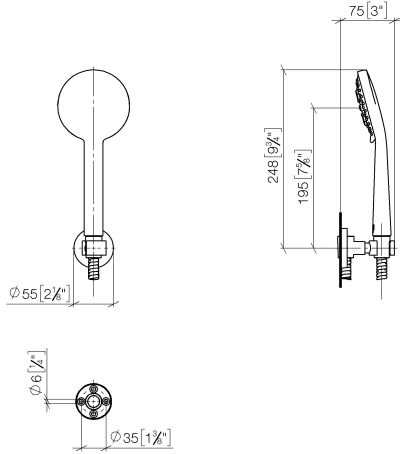

27 805 625 Produktversion ab 03.06.2020

- COMPACT RAIN, Durchfluss max. 15 l/min (bei 3 Bar)
- Brausekopf Ø 100 mm
- Dreifach bzw. fünffach verstellbar: Normalstrahl, Softstrahl, Massagestrahl
- mit Antikalk-System
- Metallbrauseschlauch 1250 mm mit integriertem Verdrehschutz
- Brausehalter mit Rosette Ø 55 mm

27 805 625 Produktversion ab 03.06.2020

Empfohlenes Zubehör

**UP-Wandwinkel -**

35 085 970 90

- Min. Einbautiefe 90 mm
- Max. Einbautiefe 163 mm

Empfohlenes Zubehör

**Wandanschlussbogen - Chrom**

28 450 625-00

27 805 625 Produktversion ab 03.06.2020

mm [inches]

Durchflussdiagramm

Codes & Standards

DIN 4109

ISO 3822

Scottish Water  
Byelaws

UK Water Supply  
Regulations

## Schlauchbrausegarnitur - Chrom

SERIENSPEZIFISC

27 805 625 Produktversion ab 03.06.2020