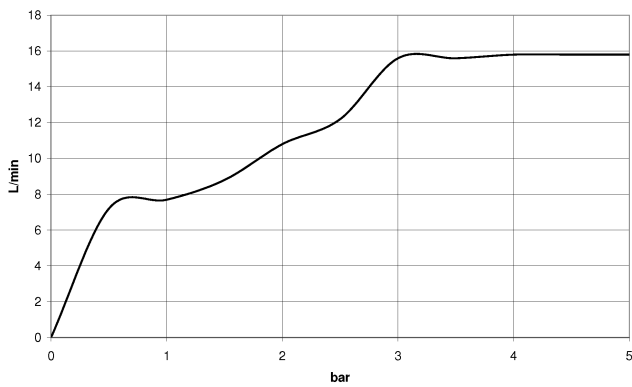

Empfohlenes Zubehör

UP-Wandwinkel -

35 085 970 90

- Min. Einbautiefe 90 mm
- Max. Einbautiefe 163 mm

27 808 980 Produktversion bis 03.06.2020

mm [inches]

Durchflussdiagramm

Codes & Standards