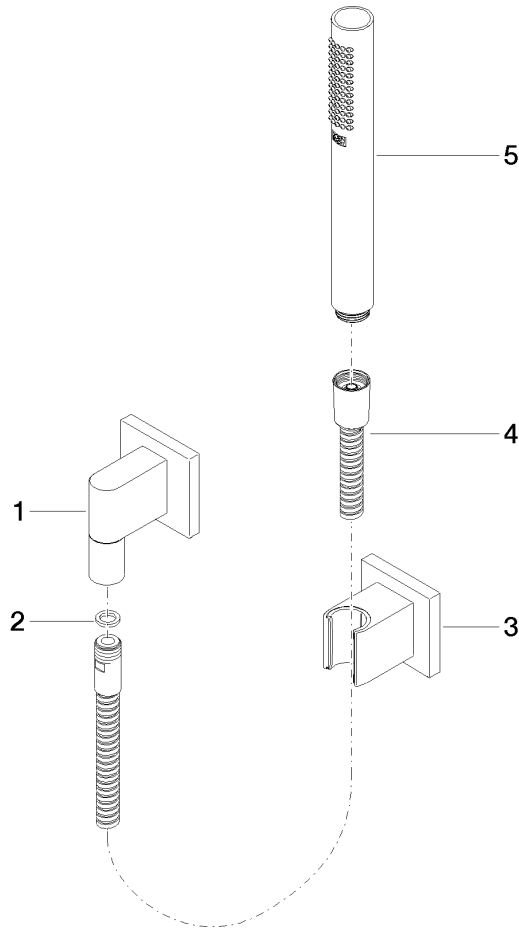

Empfohlenes Zubehör

UP-Wandwinkel -

35 085 970 90

- Min. Einbautiefe 90 mm
- Max. Einbautiefe 163 mm

27 808 980 Produktversion bis 03.06.2020

mm [inches]

Durchflussdiagramm

Codes & Standards

DIN 4109

EN 1717

ISO 3822

Scottish Water
Byelaws

UK Water Supply
Regulations

Ü-Zeichen

Schlauchbrausegarnitur mit Einzelrosetten - Chrom

SERIENSPEZIFISC

27 808 980 Produktversion bis 03.06.2020

Zertifikate

LGA_29

Belgaqua_22_280_2 WRAS_2209

Ersatzteilstückliste

Nr.	Artikelnummer	Benennung	Verbaumenge	Lieferzeit
1	28 450 980-00	Wandanschlussbogen - Chrom	1,00	10
4	90 30 02 072 00-00	Metall-Brauseschlauch 1/2" x 3/8" x 1250 mm - Chrom	1,00	10
2	90 14 20 026 00 90	Dichtung 14 x 8 x 2 mm Centellen WS 3820 -	1,00	2
3	28 050 980-00	Brausehalter - Chrom	1,00	10
5	90 12 11 140 40-00	Stabhandbrause 15 l/min. - Chrom	1,00	10