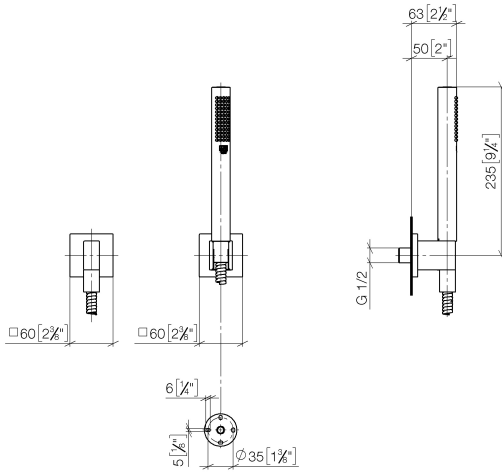

27 808 980 Produktversion bis 03.06.2020

- COMPACT RAIN, Durchfluss max. 15 l/min (bei 3 Bar)
- mit Antikalk-System
- Brauseabgang 3/8"
- Rosette für Wandanschlussbogen 60 x 60 mm
- Rosette für Brausehalter 60 x 60 mm
- Metallbrauseschlauch 1250 mm mit integriertem Verdrehschutz
- Wandanschlussbogen 1/2"

Empfohlenes Zubehör

UP-Wandwinkel -

35 085 970 90

- Min. Einbautiefe 90 mm
- Max. Einbautiefe 163 mm

27 808 980 Produktversion bis 03.06.2020

mm [inches]

Durchflussdiagramm

Codes & Standards

DIN 4109

EN 1717

ISO 3822

Scottish Water
Byelaws

UK Water Supply
Regulations

Ü-Zeichen

Schlauchbrausegarnitur mit Einzelrosetten - Chrom

SERIENSPEZIFISC

27 808 980 Produktversion bis 03.06.2020

Zertifikate

LGA_29

Belgaqua_22_280_2 WRAS_2209

Ersatzteilstückliste

Nr.	Artikelnummer	Benennung	Verbaumenge	Lieferzeit
1	28 450 980-00	Wandanschlussbogen - Chrom	1,00	10
4	90 30 02 072 00-00	Metall-Brauseschlauch 1/2" x 3/8" x 1250 mm - Chrom	1,00	10
2	90 14 20 026 00 90	Dichtung 14 x 8 x 2 mm Centellen WS 3820 -	1,00	2
3	28 050 980-00	Brausehalter - Chrom	1,00	10
5	90 12 11 140 40-00	Stabhandbrause 15 l/min. - Chrom	1,00	10