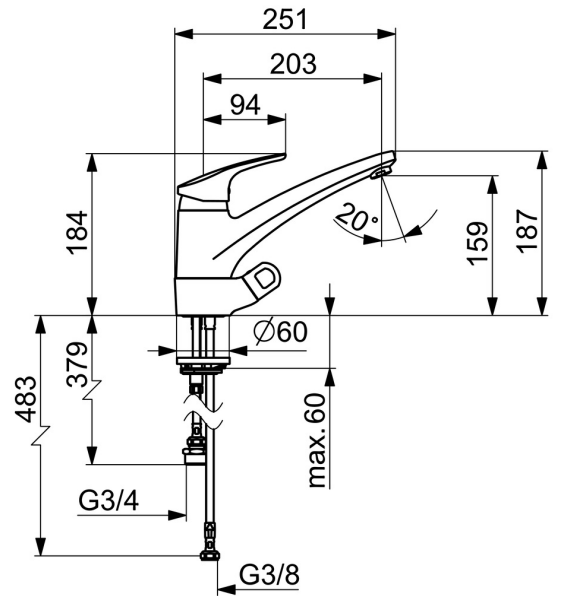

EAN: 4015474276604

static.hansa.com/01152283

- Küche
- Einhebelmischer, Spülmaschinenventil
- Standmontage
- Chrom
- Schwenkbarer Auslauf, gegossen
- CASCADE® Strahlregler
- Geräteabsperrentil, mechanisch
- Hebel mit W+K-Kennzeichnung, Einhandbedienhebel/Griff
- Temperaturbegrenzer, Heißwassersperre einstellbar (im Lieferumfang enthalten)
- HANSAECO \varnothing 4.8 Steuerpatrone mit keramischen Dichtscheiben zur Wassermengen- und Temperatureinstellung. Wasserbremse bei ca. 60% Wassermenge
- Anschluss über flexible Druckschläuche
- Armaturenkörper aus entzinkungsbeständigem Messing (DZR), Messing in Trinkwasserkontakt enthält weniger als 0,3% Blei, Wasserwege ohne Nickelbeschichtung

Technische Daten

Durchflusseigenschaften

Spar-Durchfluss bei 3 bar	6.0 l/min
Durchfluss bei 3 bar	12.0 l/min

Technische Eigenschaften

DN-Größe (Nennmaß)	DN15
Warmwasserversorgung	max. +70°C
Arbeitsdruck	0.5-10 bar
Anschlussgröße	G3/8
Ausladung	203 mm
Sicherungseinrichtung (EN1717)	AA
Werkstoff	Messing