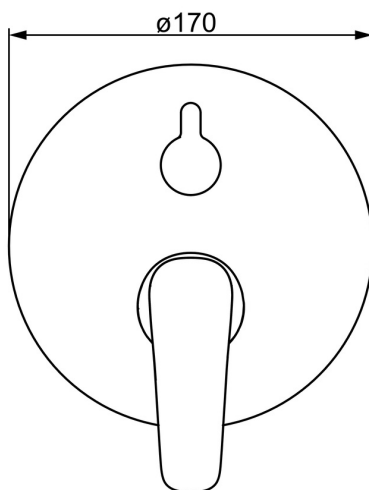

EAN: 4057304003844

static.hansa.com/85269183

- Wanne & Dusche
- Einhebelmischer, Fertigmontageset
- Wandmontage für Unterputz-Einbaukörper
- Chrom
- Hebel mit W+K-Kennzeichnung, Einhandbedienhebel/Griff
- Drehumsteller, druckunabhängig
- Temperaturbegrenzer, Heißwassersperre einstellbar (im Lieferumfang enthalten)
- ø 4.0 Steuerpatrone mit keramischen Dichtscheiben zur Wassermengen- und Temperatureinstellung
- Armaturenkörper aus entzinkungsbeständigem Messing (DZR)
- BLUECLICK: zur einfachen, schraubenlosen Rosettenbefestigung, BLUETUNE: Ausrichtung nach Einbau +/- 3,5°, Funktionseinheit, Befestigung der Funktionseinheit mit Schrauben, Rosette rund

Technische Daten

Durchflusseigenschaften

Durchfluss bei 3 bar **20.4 / 20.4 l/min**

Technische Eigenschaften

Warmwasserversorgung **max. +80°C**
Arbeitsdruck **0.5-10 bar**

Vorschriften

EN Standard **EN 817**
Geräuschklasse **I (ISO 3822)**

Ersatzteile

SP85269183

	Name	Art.-Nr.
01	Funktionseinheit	59914514
02	Kartusche, 4.0 Classic	59914129
03	Spann-Mutter, M42x1.5, SW 38	59914128
04	O-Ring, 23.47x2.62	59914304
05	Umstellung	59914183
06	Rosette, d 170 mm	59914308
07	Befestigungsteil	59914307
08	Schraube, M4.5x80	59912890
09	Abdeckhülse Ausgelaufen	59914455
10	Schraube, M4x8	59914512
11	Dekorkappe	59914513
12	Hebel	59914453
13	Umstellknopf	59914324
N.I.	Verlängerungssatz, 15 mm, d 170 mm	59914191
N.I.	Adapter, H/C reversed	59914184
N.I.	Verlängerungssatz, 15 mm	59914182
N.I.	Umstellung, 120°	59914655
N.I.	Befestigungsschraube, M6x13	59914657