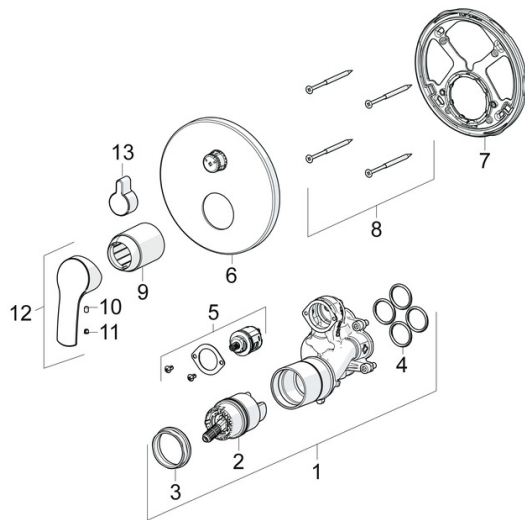

EAN: 4057304003844

static.hansa.com/85269183

- Wanne & Dusche
- Einhebelmischer, Fertigmontageset
- Wandmontage für Unterputz-Einbaukörper
- Chrom
- Hebel mit W+K-Kennzeichnung, Einhandbedienhebel/Griff
- Drehumsteller, druckunabhängig
- Temperaturbegrenzer, Heißwassersperre einstellbar (im Lieferumfang enthalten)
- ø 4.0 Steuerpatrone mit keramischen Dichtscheiben zur Wassermengen- und Temperatureinstellung
- Armaturenkörper aus entzinkungsbeständigem Messing (DZR)
- BLUECLICK: zur einfachen, schraubenlosen Rosettenbefestigung, BLUETUNE: Ausrichtung nach Einbau +/- 3,5°, Funktionseinheit, Befestigung der Funktionseinheit mit Schrauben, Rosette rund

Zulassungen und Deklarationen

DVGW **DW-6506CS0196**
ABP **PA-IX 38593/IDC**
Konformitätserklärung **DoC**
EPD **S-P-07752**

Nachhaltigkeit

EPD module A1 (kg CO2 eq.)	13,48
EPD module A2 (kg CO2 eq.)	0,43
EPD module A3 (kg CO2 eq.)	8,41
EPD module A1-A3 (kg CO2 eq.)	22,23
EPD module A4 (kg CO2 eq.)	0,37
EPD module B7 (kg CO2 eq.)	3937,20
EPD module C2 (kg CO2 eq.)	0,02
EPD module C3 (kg CO2 eq.)	0,02
EPD module C4 (kg CO2 eq.)	0,29
EPD module D (kg CO2 eq.)	-6,88

Ersatzteile

SP85269183

	Name	Art.-Nr.
01	Funktionseinheit	59914514
02	Kartusche, 4.0 Classic	59914129
03	Spann-Mutter, M42x1.5, SW 38	59914128
04	O-Ring, 23.47x2.62	59914304
05	Umstellung	59914183
06	Rosette, d 170 mm	59914308
07	Befestigungsteil	59914307
08	Schraube, M4.5x80	59912890
09	Abdeckhülse Ausgelaufen	59914455
10	Schraube, M4x8	59914512
11	Dekorkappe	59914513
12	Hebel	59914453
13	Umstellknopf	59914324
N.I.	Verlängerungssatz, 15 mm, d 170 mm	59914191
N.I.	Adapter, H/C reversed	59914184
N.I.	Verlängerungssatz, 15 mm	59914182
N.I.	Umstellung, 120°	59914655
N.I.	Befestigungsschraube, M6x13	59914657