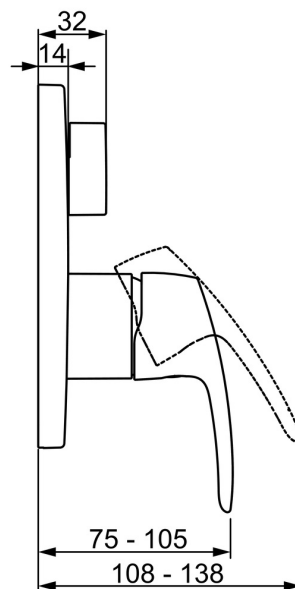

EAN: 4057304003844

static.hansa.com/85269183

- Wanne & Dusche
- Einhebelmischer, Fertigmontageset
- Wandmontage für Unterputz-Einbaukörper
- Chrom
- Hebel mit W+K-Kennzeichnung, Einhandbedienhebel/Griff
- Drehumsteller, druckunabhängig
- Temperaturbegrenzer, Heißwassersperre einstellbar (im Lieferumfang enthalten)
- ø 4.0 Steuerpatrone mit keramischen Dichtscheiben zur Wassermengen- und Temperatureinstellung
- Armaturenkörper aus entzinkungsbeständigem Messing (DZR)
- BLUECLICK: zur einfachen, schraubenlosen Rosettenbefestigung, BLUETUNE: Ausrichtung nach Einbau +/- 3,5°, Funktionseinheit, Befestigung der Funktionseinheit mit Schrauben, Rosette rund

Technische Daten

Durchflusseigenschaften

Durchfluss bei 3 bar **20.4 / 20.4 l/min**

Technische Eigenschaften

Warmwasserversorgung **max. +80°C**
Arbeitsdruck **0.5-10 bar**

Vorschriften

EN Standard **EN 817**
Geräuschklasse **I (ISO 3822)**

Zulassungen und Deklarationen

DVGW **DW-6506CS0196**
ABP **PA-IX 38593/IDC**
Konformitätserklärung **DoC**
EPD **S-P-07752**

Nachhaltigkeit

EPD module A1 (kg CO2 eq.)	13,48
EPD module A2 (kg CO2 eq.)	0,43
EPD module A3 (kg CO2 eq.)	8,41
EPD module A1-A3 (kg CO2 eq.)	22,23
EPD module A4 (kg CO2 eq.)	0,37
EPD module B7 (kg CO2 eq.)	3937,20
EPD module C2 (kg CO2 eq.)	0,02
EPD module C3 (kg CO2 eq.)	0,02
EPD module C4 (kg CO2 eq.)	0,29
EPD module D (kg CO2 eq.)	-6,88

Ersatzteile

SP85269183

	Name	Art.-Nr.
01	Funktionseinheit	59914514
02	Kartusche, 4.0 Classic	59914129
03	Spann-Mutter, M42x1.5, SW 38	59914128
04	O-Ring, 23.47x2.62	59914304
05	Umstellung	59914183
06	Rosette, d 170 mm	59914308
07	Befestigungsteil	59914307
08	Schraube, M4.5x80	59912890
09	Abdeckhülse Ausgelaufen	59914455
10	Schraube, M4x8	59914512
11	Dekorkappe	59914513
12	Hebel	59914453
13	Umstellknopf	59914324
N.I.	Verlängerungssatz, 15 mm, d 170 mm	59914191
N.I.	Adapter, H/C reversed	59914184
N.I.	Verlängerungssatz, 15 mm	59914182
N.I.	Umstellung, 120°	59914655
N.I.	Befestigungsschraube, M6x13	59914657