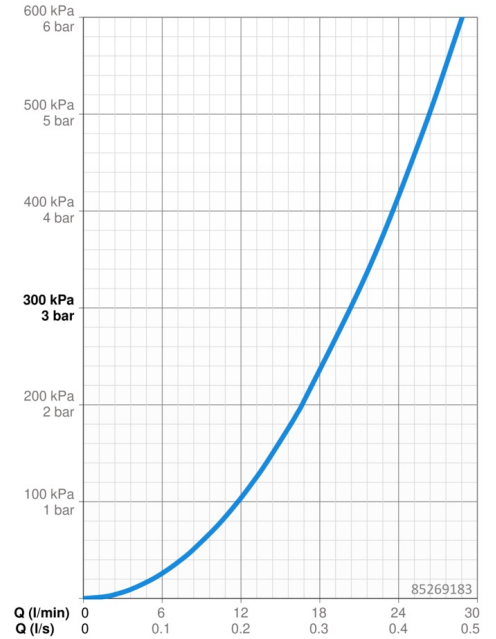

EAN: 4057304003844

static.hansa.com/85269183

- Wanne & Dusche
- Einhebelmischer, Fertigmontageset
- Wandmontage für Unterputz-Einbaukörper
- Chrom
- Hebel mit W+K-Kennzeichnung, Einhandbedienhebel/Griff
- Drehumsteller, druckunabhängig
- Temperaturbegrenzer, Heißwassersperre einstellbar (im Lieferumfang enthalten)
- ø 4.0 Steuerpatrone mit keramischen Dichtscheiben zur Wassermengen- und Temperatureinstellung
- Armaturenkörper aus entzinkungsbeständigem Messing (DZR)
- BLUECLICK: zur einfachen, schraubenlosen Rosettenbefestigung, BLUETUNE: Ausrichtung nach Einbau +/- 3,5°, Funktionseinheit, Befestigung der Funktionseinheit mit Schrauben, Rosette rund

Technische Daten

Durchflusseigenschaften

Durchfluss bei 3 bar **20.4 / 20.4 l/min**

Technische Eigenschaften

Warmwasserversorgung **max. +80°C**
Arbeitsdruck **0.5-10 bar**

Vorschriften

EN Standard **EN 817**
Geräuschklasse **I (ISO 3822)**

Zulassungen und Deklarationen

DVGW **DW-6506CS0196**
ABP **PA-IX 38593/IDC**
Konformitätserklärung **DoC**
EPD **S-P-07752**

Nachhaltigkeit

EPD module A1 (kg CO2 eq.)	13,48
EPD module A2 (kg CO2 eq.)	0,43
EPD module A3 (kg CO2 eq.)	8,41
EPD module A1-A3 (kg CO2 eq.)	22,23
EPD module A4 (kg CO2 eq.)	0,37
EPD module B7 (kg CO2 eq.)	3937,20
EPD module C2 (kg CO2 eq.)	0,02
EPD module C3 (kg CO2 eq.)	0,02
EPD module C4 (kg CO2 eq.)	0,29
EPD module D (kg CO2 eq.)	-6,88