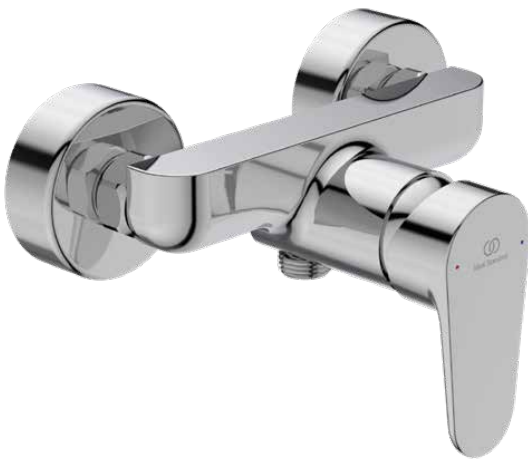

CERAFINE MODEL O

BC499AA

CERAFINE MODEL O | Brausearmatur AP 207x137x130 mm in chrom, 20.0 l/min (3 bar) | Click-Technologie, EPD, FirmaFlow, SmartShine Oberfläche

Bild & Zeichnung

Allgemeine Informationen

Produktkategorie:	Brausearmaturen
Produktart:	Brausearmatur AP
Marke:	Ideal Standard
Kollektion:	CERAFINE MODEL O
Designer:	Ideal Standard
Colour:	AA - Chrom
Oberflächenbeschaffenheit:	glänzend
Höhe (mm):	130
Breite (mm):	207
Ausladung (mm):	137 - 140
Befestigungsart:	S-Anschluss
Nettogewicht (kg):	1.45
EAN Code:	3800861073260

Name des DVGW-Zertifikates:	DW-6506DM0795
Name des KIWA-Zertifikates:	K99067
Name des ABPZ-Testreports:	PA-IX 7439/IA

Produktspezifikationen

Anzahl der Rosette(n):	2
Anzahl der Griffe:	1
Farbcode:	AA
Farbbeschreibung:	chrom
Cool Body Technologie:	Nein
Absperrbare S-Anschlüsse:	Nein
DVGW-Eigensicher:	Ja
FirmaFlow Kartusche:	Ja
Einstellbar Spülzeit:	Nein
Griffposition:	Vorderseite
Material:	Metall
Material des Griffs:	Metall
Materialspezifikation:	Messing

CERAFINE MODEL O

BC499AA

CERAFINE MODEL O | Brausearmatur AP 207x137x130 mm in chrom, 20.0 l/min (3 bar) | Click-Technologie, EPD, FirmaFlow, SmartShine Oberfläche

Produktspezifikationen

Maximaler Durchfluss bei 3 bar (l/min):	20.0
Maximaler Durchfluss bei 3 bar (l/min) für alle Auslässe:	13/20
Durchfluss bei 3 bar (l) - Handbrause:	13
Durchfluss bei 3 bar (l) - Auslauf:	20
Betriebs-Höchstdruck (bar):	10
Betriebs-Mindestdruck (bar):	0.5
PVD Technologie:	Nein
Form der Rosette(n):	Rund
Gewindeanschluss des Brauseschlauchs:	G 1/2
Smartshine:	Ja
Oberflächenschutz:	verchromt
Oberflächenbeschaffenheit:	glänzend
Temperaturbegrenzer:	Ja
Griffart:	Betätigungshebel
Art der Temperaturkontrolle:	Manuelle Betätigung
Mit Rosette(n):	Ja
Mit Griff(en):	Ja
Mit Handbrause-Set:	Nein
Mit Kopfbrause:	Nein
Mit Brausekombination:	Nein
Befestigungsart:	S-Anschluss
Montageart:	wandhängend
Geräuschgedämpfte S-Anschlüsse:	Nein
Mit S-Anschlüssen:	Ja