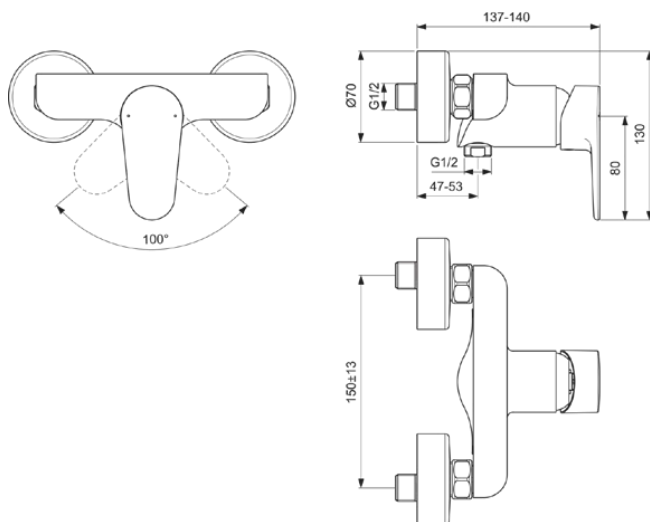

CERAFINE MODEL O

BC499AA

CERAFINE MODEL O | Brausearmatur AP 207x137x130 mm in chrom, 20.0 l/min (3 bar) | Click-Technologie, EPD, FirmaFlow, SmartShine Oberfläche

Bild & Zeichnung

Allgemeine Informationen

Produktkategorie:	Brausearmaturen
Produktart:	Brausearmatur AP
Marke:	Ideal Standard
Kollektion:	CERAFINE MODEL O
Designer:	Ideal Standard
Colour:	AA - Chrom
Oberflächenbeschaffenheit:	glänzend
Höhe (mm):	130
Breite (mm):	207
Ausladung (mm):	137 - 140
Befestigungsart:	S-Anschluss
Nettogewicht (kg):	1.45
EAN Code:	3800861073260

Name des DVGW-Zertifikates:	DW-6506DM0795
Name des KIWA-Zertifikates:	K99067
Name des ABPZ-Testreports:	PA-IX 7439/IA

Produktspezifikationen

Anzahl der Rosette(n):	2
Anzahl der Griffe:	1
Farbcode:	AA
Farbbeschreibung:	chrom
Cool Body Technologie:	Nein
Absperrbare S-Anschlüsse:	Nein
DVGW-Eigensicher:	Ja
FirmaFlow Kartusche:	Ja
Einstellbar Spülzeit:	Nein
Griffposition:	Vorderseite
Material:	Metall
Material des Griffs:	Metall
Materialspezifikation:	Messing

CERAFINE MODEL O

BC499AA

CERAFINE MODEL O | Brausearmatur AP 207x137x130 mm in chrom, 20.0 l/min (3 bar) | Click-Technologie, EPD, FirmaFlow, SmartShine Oberfläche

Produktspezifikationen

Maximaler Durchfluss bei 3 bar (l/min):	20.0
Maximaler Durchfluss bei 3 bar (l/min) für alle Auslässe:	13/20
Durchfluss bei 3 bar (l) - Handbrause:	13
Durchfluss bei 3 bar (l) - Auslauf:	20
Betriebs-Höchstdruck (bar):	10
Betriebs-Mindestdruck (bar):	0.5
PVD Technologie:	Nein
Form der Rosette(n):	Rund
Gewindeanschluss des Brauseschlauchs:	G 1/2
Smartshine:	Ja
Oberflächenschutz:	verchromt
Oberflächenbeschaffenheit:	glänzend
Temperaturbegrenzer:	Ja
Griffart:	Betätigungshebel
Art der Temperaturkontrolle:	Manuelle Betätigung
Mit Rosette(n):	Ja
Mit Griff(en):	Ja
Mit Handbrause-Set:	Nein
Mit Kopfbrause:	Nein
Mit Brausekombination:	Nein
Befestigungsart:	S-Anschluss
Montageart:	wandhängend
Geräuschgedämpfte S-Anschlüsse:	Nein
Mit S-Anschlüssen:	Ja