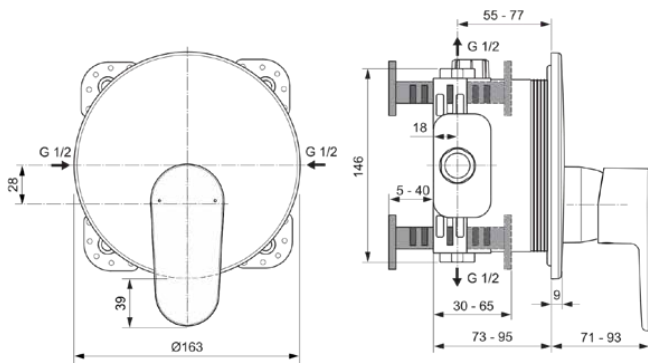

CERAFINE MODEL O

A7349AA

CERAFINE MODEL O | Brausearmatur UP Bausatz 2 163x71x202 mm in chrom, Kit 1 required (A1000), 23 l/min (3 bar) | Click-Technologie, EPD, SmartShine Oberfläche

Bild & Zeichnung

Allgemeine Informationen

Produktkategorie:	Brausearmaturen
Produktart:	Brausearmatur UP Bausatz 2
Marke:	Ideal Standard
Kollektion:	CERAFINE MODEL O
Designer:	Ideal Standard
Colour:	AA - Chrom
Oberflächenbeschaffenheit:	glänzend
Höhe (mm):	202
Breite (mm):	163
Ausladung (mm):	71 - 93
Befestigungsart:	Kit 1 benötigt
Empfohlenes Unterputz-Kit:	A1000
Nettogewicht (kg):	0.99
EAN Code:	4015413346405

Produktspezifikationen

Anzahl der Rosette(n):	1
Anzahl der Griffe:	2
Farbcode:	AA
Farbbeschreibung:	chrom
Cool Body Technologie:	Nein
Absperrbare S-Anschlüsse:	Nein
Einstellbar Spülzeit:	Nein
Griffposition:	Vorderseite
Material:	Metall
Material der Rosette(n):	Kunststoff
Materialspezifikation:	Messing
Maximaler Durchfluss bei 3 bar (l/min):	23
Maximaler Durchfluss bei 3 bar (l/min) für alle Auslässe:	23

CERAFINE MODEL O

A7349AA

CERAFINE MODEL O | Brausearmatur UP Bausatz 2 163x71x202 mm in chrom, Kit 1 required (A1000), 23 l/min (3 bar) | Click-Technologie, EPD, SmartShine Oberfläche

Produktspezifikationen