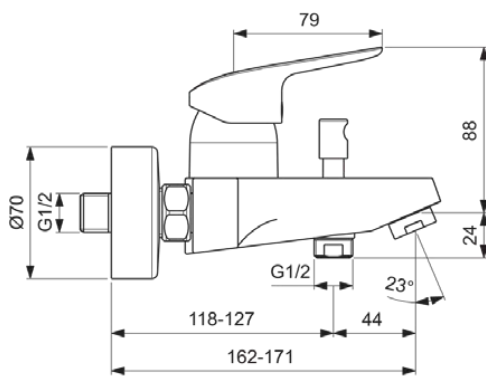

CERAFLEX

B1721AA

CERAFLEX | Badearmatur AP 207x175x123 mm, 162 mm vertikaler Abstand bis Mitte Auslauf in chrom, 20.0 l/min (3 bar) | Click-Technologie, EPD, FirmaFlow, SmartShine Oberfläche

Bild & Zeichnung

Allgemeine Informationen

Produktkategorie:	Badearmaturen
Produktart:	Badearmatur AP
Marke:	Ideal Standard
Kollektion:	CERAFLEX
Designer:	Artefakt
Colour:	AA - Chrom
Oberflächenbeschaffenheit:	glänzend
Höhe (mm):	123
Breite (mm):	207
Ausladung (mm):	175 - 184
Befestigungsart:	S-Anschluss
Nettogewicht (kg):	1.87
EAN Code:	3800861055969

Normen:	EN 817
Name des ACS-Zertifikates:	21 ACC LY 067_222
Name des ABPZ-Testreports:	PA-IX 29110/ICB
Name des BMPB-Testreports:	LGA: 21285410-002

Produktspezifikationen

Anzahl der Rosette(n):	2
Anzahl der Griffe:	1
Farbcode:	AA
Farbbeschreibung:	chrom
Cool Body Technologie:	Nein
Absperrbare S-Anschlüsse:	Nein
FirmaFlow Kartusche:	Ja
Einstellbar Spülzeit:	Nein
Griff-Anwendung:	Volumen & Temperaturkontrolle
Griffposition:	Oben
Niederdruckmodell:	Nein
Material:	Metall

CERAFLEX

B1721AA

CERAFLEX | Badearmatur AP 207x175x123 mm, 162 mm vertikaler Abstand bis Mitte Auslauf in chrom, 20.0 l/min (3 bar) | Click-Technologie, EPD, FirmaFlow, SmartShine Oberfläche

Produktspezifikationen