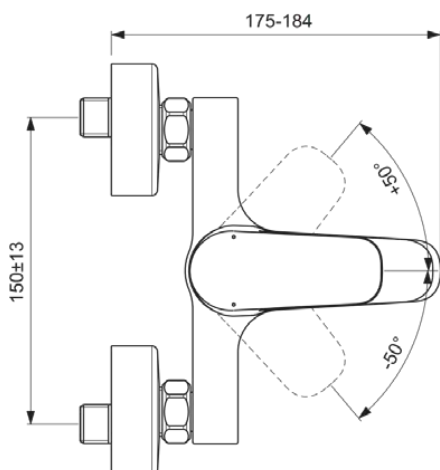

CERAFLEX

B1721AA

CERAFLEX | Badearmatur AP 207x175x123 mm, 162 mm vertikaler Abstand bis Mitte Auslauf in chrom, 20.0 l/min (3 bar) | Click-Technologie, EPD, FirmaFlow, SmartShine Oberfläche

Bild & Zeichnung

Allgemeine Informationen

Produktkategorie:	Badearmaturen
Produktart:	Badearmatur AP
Marke:	Ideal Standard
Kollektion:	CERAFLEX
Designer:	Artefakt
Colour:	AA - Chrom
Oberflächenbeschaffenheit:	glänzend
Höhe (mm):	123
Breite (mm):	207
Ausladung (mm):	175 - 184
Befestigungsart:	S-Anschluss
Nettogewicht (kg):	1.87
EAN Code:	3800861055969

Normen:	EN 817
Name des ACS-Zertifikates:	21 ACC LY 067_222
Name des ABPZ-Testreports:	PA-IX 29110/ICB
Name des BMPB-Testreports:	LGA: 21285410-002

Produktspezifikationen

Anzahl der Rosette(n):	2
Anzahl der Griffe:	1
Farbcode:	AA
Farbbeschreibung:	chrom
Cool Body Technologie:	Nein
Absperrbare S-Anschlüsse:	Nein
FirmaFlow Kartusche:	Ja
Einstellbar Spülzeit:	Nein
Griff-Anwendung:	Volumen & Temperaturkontrolle
Griffposition:	Oben
Niederdruckmodell:	Nein
Material:	Metall

CERAFLEX

B1721AA

CERAFLEX | Badearmatur AP 207x175x123 mm, 162 mm vertikaler Abstand bis Mitte Auslauf in chrom, 20.0 l/min (3 bar) | Click-Technologie, EPD, FirmaFlow, SmartShine Oberfläche

Produktspezifikationen