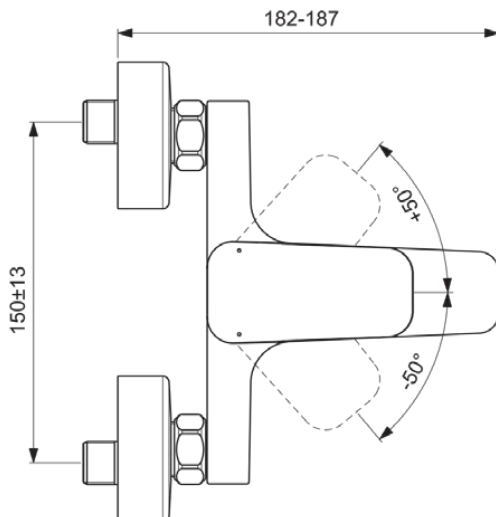

## BD256AA

CERAPLAN | Badearmatur AP 207x182x109 mm, 163 mm vertikaler Abstand bis Mitte Auslauf in chrom, 20.0 l/min (3 bar) | EPD, SmartShine Oberfläche, NF-zertifiziert

### Allgemeine Informationen

Produktkategorie:	Badearmaturen
Produktart:	Badearmatur AP
Marke:	Ideal Standard
Kollektion:	CERAPLAN
Designer:	Palomba Serafini Associati
Colour:	AA - Chrom
Oberflächenbeschaffenheit:	glänzend
Höhe (mm):	109
Breite (mm):	207
Ausladung (mm):	182 - 187
Befestigungsart:	S-Anschluss
Nettogewicht (kg):	2.39
EAN Code:	3800861103974