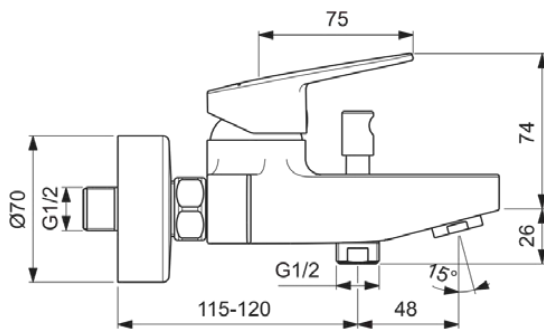

CERAPLAN

BD256AA

CERAPLAN | Badearmatur AP 207x182x109 mm, 163 mm vertikaler Abstand bis Mitte Auslauf in chrom, 20.0 l/min (3 bar) | EPD, SmartShine Oberfläche, NF-zertifiziert

Bild & Zeichnung

Allgemeine Informationen

Produktkategorie:	Badearmaturen
Produktart:	Badearmatur AP
Marke:	Ideal Standard
Kollektion:	CERAPLAN
Designer:	Palomba Serafini Associati
Colour:	AA - Chrom
Oberflächenbeschaffenheit:	glänzend
Höhe (mm):	109
Breite (mm):	207
Ausladung (mm):	182 - 187
Befestigungsart:	S-Anschluss
Nettogewicht (kg):	2.39
EAN Code:	3800861103974

Features

EPD

SmartShine Oberfläche

NF-zertifiziert

Downloads

- [EPD](#)
- [Declaration of Conformity](#)
- [Installation Guide](#)
- [Spare Parts List](#)

Produktstandards & Zertifikate

Name des NF-Zertifikates:	E3/1 C2 A2 U3 - ID/A
Name des DVGW-Zertifikates:	DW-6506DN0710
Name des ACS-Zertifikates:	22 ACC LY 378_706

Produktspezifikationen

Anzahl der Rosette(n):	2
Anzahl der Griffe:	1
Farbcode:	AA
Farbbeschreibung:	chrom
Cool Body Technologie:	Nein
Absperrbare S-Anschlüsse:	Nein
Einstellbar Spülzeit:	Nein
Griffposition:	Oben
Niederdruckmodell:	Nein
Material:	Metall
Materialspezifikation:	Messing
Maximaler Durchfluss bei 3 bar (l/min):	20.0