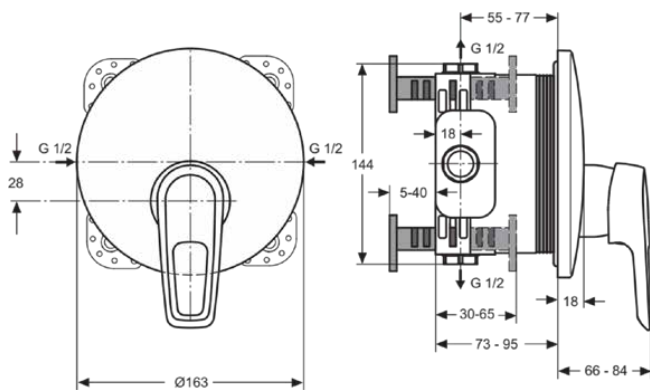

## A5666AA

CERAMIX BLUE | Brausearmatur UP Bausatz 2 163x66x199 mm in chrom, Kit 1 required (A1000), 25 l/min (3 bar) | Click-Technologie, EPD, SmartShine Oberfläche

### Allgemeine Informationen

Produktkategorie:	Brausearmaturen
Produktart:	Brausearmatur UP Bausatz 2
Marke:	Ideal Standard
Kollektion:	CERAMIX BLUE
Designer:	Artefakt
Colour:	AA - Chrom
Oberflächenbeschaffenheit:	glänzend
Höhe (mm):	199
Breite (mm):	163
Ausladung (mm):	66 - 84
Befestigungsart:	Kit 1 benötigt
Empfohlenes Unterputz-Kit:	A1000
Nettogewicht (kg):	0.94
EAN Code:	4015413326476