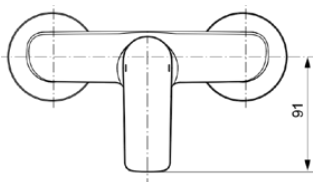

CONNECT AIR

A7032AA

CONNECT AIR | Brausearmatur AP 207x145x126 mm in chrom, 24 l/min (3 bar) | Click-Technologie, EPD, FirmaFlow, SmartShine Oberfläche

Bild & Zeichnung

Allgemeine Informationen

Produktkategorie:	Brausearmaturen
Produktart:	Brausearmatur AP
Marke:	Ideal Standard
Kollektion:	CONNECT AIR
Designer:	Ideal Standard
Colour:	AA - Chrom
Oberflächenbeschaffenheit:	glänzend
Höhe (mm):	126
Breite (mm):	207
Ausladung (mm):	145 - 145
Befestigungsart:	S-Anschluss
Nettogewicht (kg):	1.57
EAN Code:	4015413342100

Name des ACS-Zertifikates:	21 ACC LY 067_222
Name des BAQUA-Zertifikates:	18/022/27

Produktspezifikationen

Anzahl der Rosette(n):	2
Anzahl der Griffe:	1
Farbcode:	AA
Farbbeschreibung:	chrom
Cool Body Technologie:	Nein
Absperrbare S-Anschlüsse:	Nein
DVGW-Eigensicher:	Ja
FirmaFlow Kartusche:	Ja
Einstellbar Spülzeit:	Nein
Griffposition:	Vorderseite
Material:	Metall
Material des Griffs:	Metall
Materialspezifikation:	Messing

CONNECT AIR

A7032AA

CONNECT AIR | Brausearmatur AP 207x145x126 mm in chrom, 24 l/min (3 bar) | Click-Technologie, EPD, FirmaFlow, SmartShine Oberfläche

Produktspezifikationen

Maximaler Durchfluss bei 3 bar (l/min):	24
Maximaler Durchfluss bei 3 bar (l/min) für alle Auslässe:	24
Durchfluss bei 3 bar (l) - Auslauf:	24
Betriebs-Höchstdruck (bar):	10
Betriebs-Mindestdruck (bar):	0,5
PVD Technologie:	Nein
Form der Rosette(n):	Rund
Gewindeanschluss des Brauseschlauchs:	G 1/2
Smartshine:	Ja
Oberflächenschutz:	verchromt
Oberflächenbeschaffenheit:	glänzend
Temperaturbegrenzer:	Ja
Griffart:	Betätigungshebel
Art der Temperaturkontrolle:	Manuelle Betätigung
Mit Rosette(n):	Ja
Mit Griff(en):	Ja
Mit Handbrause-Set:	Nein
Mit Kopfbrause:	Nein
Mit Brausekombination:	Nein
Befestigungsart:	S-Anschluss
Montageart:	wandhängend
Geräuschgedämpfte S-Anschlüsse:	Nein
Mit S-Anschlüssen:	Ja