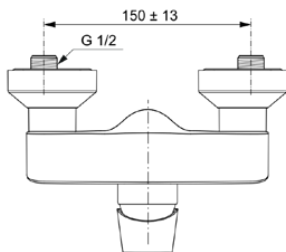

CONNECT AIR

A7032AA

CONNECT AIR | Brausearmatur AP 207x145x126 mm in chrom, 24 l/min (3 bar) | Click-Technologie, EPD, FirmaFlow, SmartShine Oberfläche

Bild & Zeichnung

Allgemeine Informationen

Produktkategorie:	Brausearmaturen
Produktart:	Brausearmatur AP
Marke:	Ideal Standard
Kollektion:	CONNECT AIR
Designer:	Ideal Standard
Colour:	AA - Chrom
Oberflächenbeschaffenheit:	glänzend
Höhe (mm):	126
Breite (mm):	207
Ausladung (mm):	145 - 145
Befestigungsart:	S-Anschluss
Nettogewicht (kg):	1.57
EAN Code:	4015413342100

CONNECT AIR

A7032AA

CONNECT AIR | Brausearmatur AP 207x145x126 mm in chrom, 24 l/min (3 bar) | Click-Technologie, EPD, FirmaFlow, SmartShine Oberfläche

Produktspezifikationen

Maximaler Durchfluss bei 3 bar (l/min):	24
Maximaler Durchfluss bei 3 bar (l/min) für alle Auslässe:	24
Durchfluss bei 3 bar (l) - Auslauf:	24
Betriebs-Höchstdruck (bar):	10
Betriebs-Mindestdruck (bar):	0,5
PVD Technologie:	Nein
Form der Rosette(n):	Rund
Gewindeanschluss des Brauseschlauchs:	G 1/2
Smartshine:	Ja
Oberflächenschutz:	verchromt
Oberflächenbeschaffenheit:	glänzend
Temperaturbegrenzer:	Ja
Griffart:	Betätigungshebel
Art der Temperaturkontrolle:	Manuelle Betätigung
Mit Rosette(n):	Ja
Mit Griff(en):	Ja
Mit Handbrause-Set:	Nein
Mit Kopfbrause:	Nein
Mit Brausekombination:	Nein
Befestigungsart:	S-Anschluss
Montageart:	wandhängend
Geräuschgedämpfte S-Anschlüsse:	Nein
Mit S-Anschlüssen:	Ja