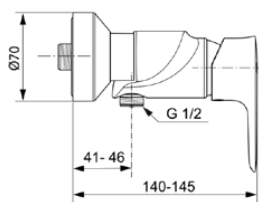

CONNECT AIR

A7032AA

CONNECT AIR | Brausearmatur AP 207x145x126 mm in chrom, 24 l/min (3 bar) | Click-Technologie, EPD, FirmaFlow, SmartShine Oberfläche

Bild & Zeichnung

Allgemeine Informationen

Produktkategorie:	Brausearmaturen
Produktart:	Brausearmatur AP
Marke:	Ideal Standard
Kollektion:	CONNECT AIR
Designer:	Ideal Standard
Colour:	AA - Chrom
Oberflächenbeschaffenheit:	glänzend
Höhe (mm):	126
Breite (mm):	207
Ausladung (mm):	145 - 145
Befestigungsart:	S-Anschluss
Nettogewicht (kg):	1.57
EAN Code:	4015413342100

CONNECT AIR

A7032AA

CONNECT AIR | Brausearmatur AP 207x145x126 mm in chrom, 24 l/min (3 bar) | Click-Technologie, EPD, FirmaFlow, SmartShine Oberfläche

Produktspezifikationen

Maximaler Durchfluss bei 3 bar (l/min):	24
Maximaler Durchfluss bei 3 bar (l/min) für alle Auslässe:	24
Durchfluss bei 3 bar (l) - Auslauf:	24
Betriebs-Höchstdruck (bar):	10
Betriebs-Mindestdruck (bar):	0,5
PVD Technologie:	Nein
Form der Rosette(n):	Rund
Gewindeanschluss des Brauseschlauchs:	G 1/2
Smartshine:	Ja
Oberflächenschutz:	verchromt
Oberflächenbeschaffenheit:	glänzend
Temperaturbegrenzer:	Ja
Griffart:	Betätigungshebel
Art der Temperaturkontrolle:	Manuelle Betätigung
Mit Rosette(n):	Ja
Mit Griff(en):	Ja
Mit Handbrause-Set:	Nein
Mit Kopfbrause:	Nein
Mit Brausekombination:	Nein
Befestigungsart:	S-Anschluss
Montageart:	wandhängend
Geräuschgedämpfte S-Anschlüsse:	Nein
Mit S-Anschlüssen:	Ja