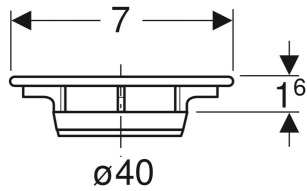

# Geberit Ablaufkappe d52, für Duschwannenablauf

## VERWENDUNGSZWECKE

- Für Geberit Duschwannenabläufe mit Siebventil

- Für Ventillöcher ø 52 mm

## TECHNISCHE DATEN

Werkstoff

Kunststoff

Art.-Nr.	Farbe / Oberfläche	d, ø mm	VE1 St.	VE2 St.
150.242.21.1	chrom / glänzend	40	1	20