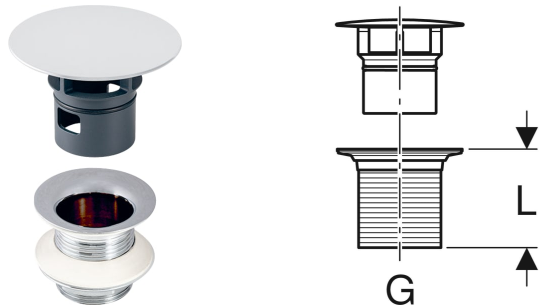

Geberit Ablaufventil mit freiem Auslauf und Ventilabdeckung

VERWENDUNGSZWECKE

- Für Waschtische ohne Überlauf
- Für Bidets ohne sichtbaren Überlauf

EIGENSCHAFTEN

- Ventilabdeckung aus Kunststoff, verchromt

- Mit eingebautem Sieb

TECHNISCHE DATEN

Werkstoff Messing verchromt

LIEFERUMFANG

- Sieb
- Dichtungen

Art.-Nr.	Farbe / Oberfläche	G "	L cm	VE1 St.
152.050.21.1	chrom / glänzend	1 1/4	5	1