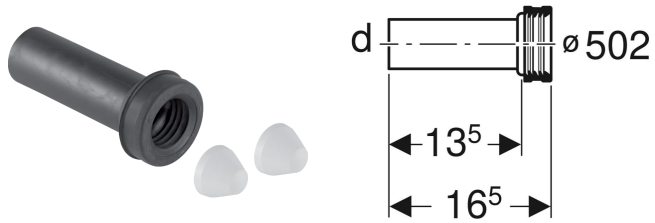

# Geberit Anschlussstutzen mit Manschette und Deckkappen

## VERWENDUNGSZWECKE

- Für Stutzen ø 50 mm
- Zum Anschließen an Urinale

## LIEFERUMFANG

- Manschette aus EPDM
- 2 Deckkappen

Art.-Nr.	Farbe / Oberfläche	d, ø mm	VE1 St.	VE2 St.
152.608.46.1	chrom / matt	50	1	5