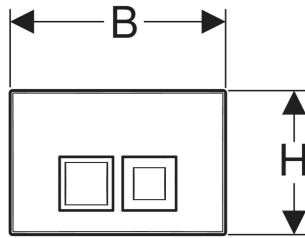

Geberit Delta25 Betätigungsplatte, eckig, 2-Mengen-Spülung

VERWENDUNGSZWECKE

- Zur Spülauslösung bei Delta UP-Spülkästen

EIGENSCHAFTEN

- Betätigung von vorne

TECHNISCHE DATEN

Betätigungskraft (N) max. 20 N
Tastenform eckig

- 2 Drückerstangen
- Befestigungsmaterial

LIEFERUMFANG

- Befestigungsrahmen

ZUBEHÖR

- Geberit Verlängerungsset für Delta und Twinline UP-Spülkästen

Art.-Nr.	Farbe / Oberfläche	Werkstoff	B cm	H cm	T cm	Modell	VE1 St.	VE2 St.	VE3 St.	VE4 St.
115.135.11.5	Platte, Taste: weiß / glänzend	Kunststoff	24.6	16.4	2.5	2-Mengen-Spülung	1	10	180	360