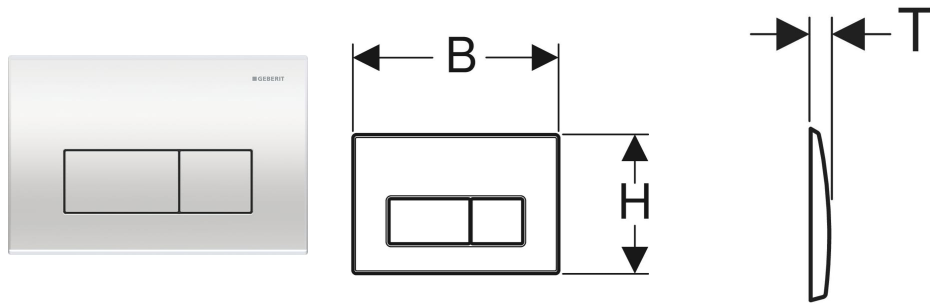

Geberit Kappa50 Betätigungsplatte, eckig, 2-Mengen-Spülung

VERWENDUNGSZWECKE

- Zur Spülauslösung bei Kappa UP-Spülkästen

EIGENSCHAFTEN

- Betätigung von oben oder von vorne
- Drückerstangen schallgedämmt, werkzeuglose Schnelleinstellung

TECHNISCHE DATEN

Betätigungskraft (N) max.	20 N
Tastenform	eckig

LIEFERUMFANG

- Befestigungsrahmen
- 2 Distanzbolzen
- 2 Drückerstangen
- Befestigungsmaterial

ZUBEHÖR

- Geberit Verlängerungsset für Sigma, Omega und Kappa UP-Spülkästen

INFO

- Nicht geeignet für Geberit UP-Spülkästen bis Ende 2001, Geberit UP-Spülkästen DuofixPur, KombifixPur, Delta, Sigma, Omega

Art.-Nr.	Farbe / Oberfläche	Werkstoff	B cm	H cm	T cm	Modell	VE1 St.	VE2 St.
115.260.46.1	Platte, Taste: chrom / matt	Zinkdruckguss	21.1	14.2	1.5	2-Mengen-Spülung	1	10