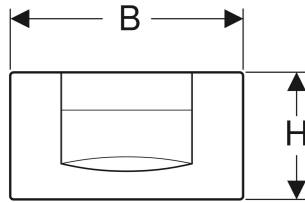

# Geberit 200F Betätigungsplatte, eckig, Spül-Stopp-Spülung

## VERWENDUNGSZWECKE

- Zur Spülauslösung bei Twinline UP-Spülkästen