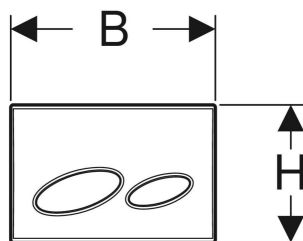

Geberit Kappa20 Betätigungsplatte, oval, 2-Mengen-Spülung

VERWENDUNGSZWECKE

- Zur Spülauslösung bei Kappa UP-Spülkästen

EIGENSCHAFTEN

- Betätigung von oben oder von vorne
- Drückerstangen schallgedämmt, werkzeuglose Schnelleinstellung

TECHNISCHE DATEN

Betätigungskraft (N) max.	20 N
Tastenform	oval

LIEFERUMFANG

- Befestigungsrahmen
- 2 Distanzbolzen
- 2 Drückerstangen
- Befestigungsmaterial

ZUBEHÖR

- Geberit Verlängerungsset für Sigma, Omega und Kappa UP-Spülkästen

INFO

- Nur geeignet für Geberit UP-Spülkästen UP200 / Kappa (Baujahr 1999–2014)
- Nicht geeignet für Geberit UP-Spülkästen DuofixPur, KombifixPur, Delta, Sigma, Omega

Art.-Nr.	Farbe / Oberfläche	Werkstoff	B cm	H cm	T cm	Modell	VE1 St.	VE2 St.
115.228.46.1	Platte, Taste: chrom / matt	Kunststoff	21.3	14.2	1.6	2-Mengen-Spülung	1	10