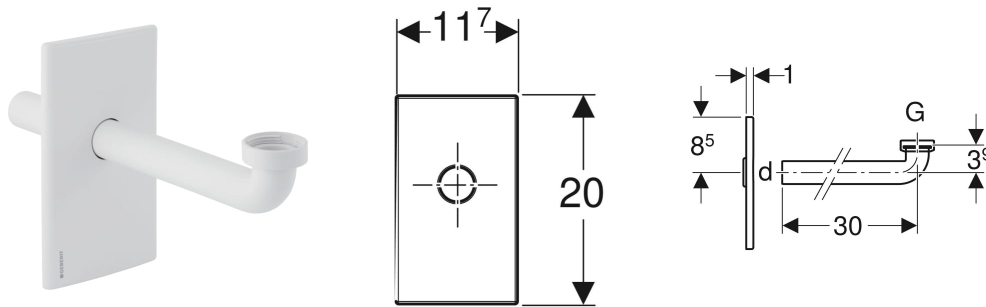

# Geberit Fertigbauset für Waschtisch, mit UP-Geruchsverschluss

## VERWENDUNGSZWECKE

- Für Geberit Montageelemente für Waschtische, mit UP-Geruchsverschluss
- Nicht geeignet für Geberit Wandeinbaukästen

## EIGENSCHAFTEN

- Abdeckplatte bei Fertigmontage  $\pm 3$  cm höhenverstellbar
- Abdeckplatte drehbar
- Befestigung ohne Schrauben

## LIEFERUMFANG

- Abdeckplatte
- Flachdichtung
- Anschlussbogen  $\varnothing 32$  mm
- Dichtung  $\varnothing 40 / 32$  mm

| Art-Nr.      | Farbe / Oberfläche | d, $\varnothing$<br>mm | G<br>" | Werkstoff  | VE1<br>St. | VE2<br>St. |
|--------------|--------------------|------------------------|--------|------------|------------|------------|
| 115.416.21.1 | chrom / glänzend   | 32                     | 1 1/4  | Kunststoff | 1          | 10         |