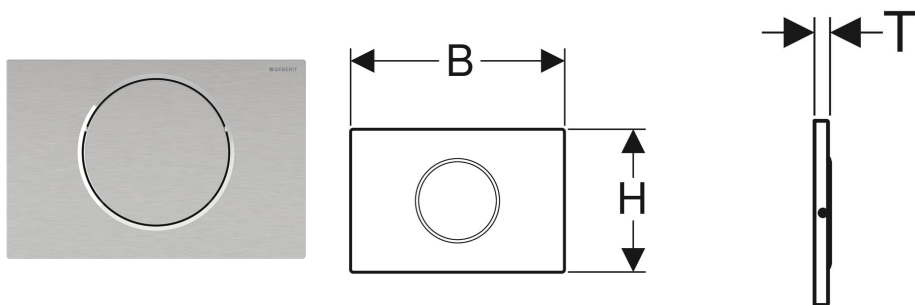

# Geberit WC-Steuerung elektronisch, Netzbetrieb, für Sigma UP-Spülkasten 12 cm, mit Sigma10 Betätigungsplatte, rund, für Stützklappgriff, manuell

## VERWENDUNGSZWECKE

- Zur manuellen Fernauslösung von Sigma UP-Spülkästen 12 cm über Stützklappgriffe mit potentialfreiem Taster mit Schliessfunktion
- Für barrierefreies Bauen geeignet

## EIGENSCHAFTEN

- Intervallspülung voreingestellt
- Spülauslösung über Stützklappgriff, drahtgebunden
- Taster parallel schaltbar
- 1-Mengen-Spülung über Betätigungsplatte auslösbar
- Stromversorgung durch externes Netzteil
- Transformation der Netzspannung auf Kleinspannung 12 V DC
- Betrieb mit Kleinspannung, keine Netzspannung im Spülkasten
- Mit verwechslungssicherer Steckverbindung
- Intervallspülung einstellbar
- Geräteeinstellungen und Bedienung mit Mobilgerät über integrierte Bluetooth®-Schnittstelle
- Mit Geberit Control App kompatibel
- Drahtgebunden vernetzbar mit Geberit Gateway via GEBUS Konverter

<i>Art.-Nr.</i>	<i>Farbe / Oberfläche</i>	<i>Werkstoff</i>	<i>B cm</i>	<i>H cm</i>	<i>T cm</i>	<i>Leistungsaufnahme W</i>	<i>Modell</i>	<i>VE1 St.</i>
115.863.SN.6	Platte, Taste: gebürstet, easy-to-clean-beschichtet Designring: poliert	Edelstahl	24.6	16.4	1.5	≤ 4	1-Mengen-Spülung	1