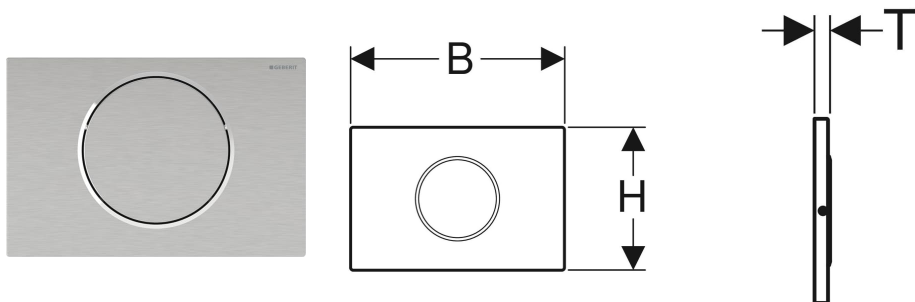

Geberit WC-Steuerung elektronisch, Netzbetrieb, für Sigma UP-Spülkasten 12 cm, mit Sigma10 Betätigungsplatte, rund, für Stützklappgriff, Funk

VERWENDUNGSZWECKE

- Zur manuellen Fernauslösung von Sigma UP-Spülkästen 12 cm über Stützklappgriffe mit Funktaster
- Für barrierefreies Bauen geeignet

EIGENSCHAFTEN

- Intervallspülung einstellbar
- Intervallspülung voreingestellt
- Spülauslösung über Stützklappgriff, drahtlos, Funk
- 1-Mengen-Spülung über Betätigungsplatte auslösbar
- Stromversorgung durch externes Netzteil
- Transformation der Netzspannung auf Kleinspannung 12 V DC
- Betrieb mit Kleinspannung, keine Netzspannung im Spülkasten
- Mit verwechslungssicherer Steckverbindung
- Geräteeinstellungen und Bedienung mit Mobilgerät über integrierte Bluetooth®-Schnittstelle
- Mit Geberit Control App kompatibel
- Drahtgebunden vernetzbar mit Geberit Gateway via GEBUS Konverter
- Drahtlos vernetzbar mit Geberit Gateway via Bluetooth®
- Mit Geberit Connect kompatibel

LIEFERUMFANG

- Sigma10 Betätigungsplatte

- Befestigungsrahmen
- Schutzplatte
- Drückerstange
- Lagerbock mit Servomotor und Hebevorrichtung, vormontiert
- Steuerelektronik mit Funkempfänger
- Befestigungsmaterial

Art.-Nr.	Farbe / Oberfläche	Werkstoff	B cm	H cm	T cm	Leistungsaufnahme W	Modell	VE1 St.
115.867.SN.6	Platte, Taste: gebürstet, easy-to-clean-beschichtet Designring: poliert	Edelstahl	24.6	16.4	1.5	≤ 4	1-Mengen-Spülung	1