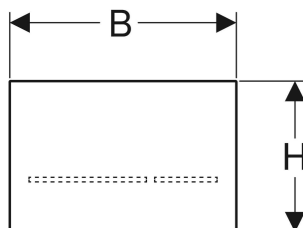

Geberit WC-Steuerung elektronisch, Netzbetrieb, für Sigma UP-Spülkasten 12 cm, mit Sigma80 Betätigungsplatte, eckig, berührungslos

VERWENDUNGSZWECKE

- Zur berührungslosen Spülauslösung von Sigma UP-Spülkästen 12 cm
- Für private und halböffentliche Bereiche

Verweilzeit Einstellbereich	1–60 s
Verweilzeit Werkseinstellung	7 s
Tastenform	eckig

LIEFERUMFANG

- Sigma80 Betätigungsplatte
- Befestigungsrahmen
- Lagerbock mit Servomotor und Hebevorrichtung, vormontiert

Art.-Nr.	Farbe / Oberfläche	Werkstoff	B cm	H cm	T cm	Leistungsaufnahme W	Modell	VE1 St.
116.090.SG.6	schwarz / Glas	Glas	24.7	16.4	1	≤ 4	2-Mengen-Spülung	1