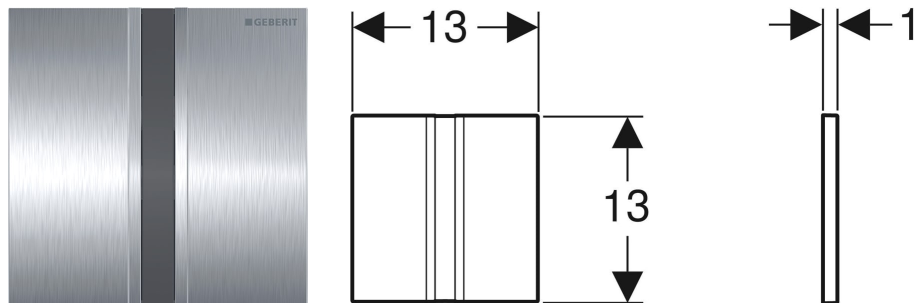

Geberit Urinalsteuerung mit elektronischer Spülauslösung, Netzbetrieb, Typ 50 Abdeckplatte, eckig

VERWENDUNGSZWECKE

- Zur automatischen Spülauslösung von Urinalen
- Für Geberit Montageelemente für Urinal mit Betätigung von vorne
- Zum Einbau in Rohbausets für Geberit Urinalsteuerungen (ab Baujahr 2009)

EIGENSCHAFTEN

- Abdeckplatte mit Sicherungsriegel
- Sichere IR-Distanzerkennung
- IR-Sensor selbsteinstellend
- Wassersparender Hybridmodus einstellbar
- Spülzeit einstellbar
- Dynamische Spülzeitanpassung
- Vorspülung einstellbar
- Auf Betrieb mit Deckelurinal umstellbar
- Stromversorgung durch Netzanschluss
- Netzteil mit LED-Anzeige
- Ventilschliessfunktion bei Netzausfall
- Funktionen mit Geberit Service-Handy einstellbar und abfragbar
- Geräteeinstellungen und Bedienung mit Mobilgerät über integrierte Bluetooth®-Schnittstelle
- Mit Geberit Control App kompatibel