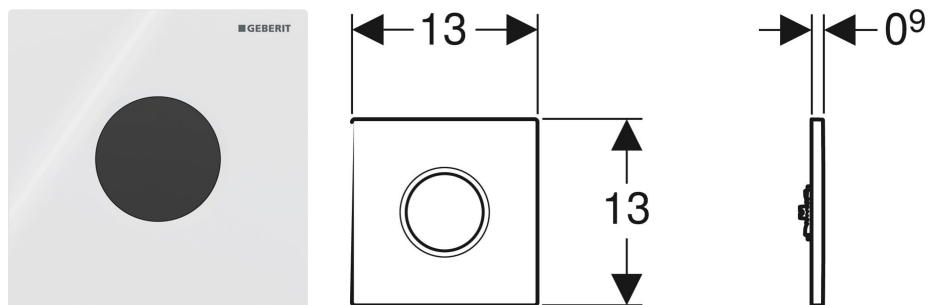

Geberit Urinalsteuerung mit elektronischer Spülauslösung, Batteriebetrieb, Typ 01 Abdeckplatte, rund

VERWENDUNGSZWECKE

- Zur automatischen Spülauslösung von Urinalen
- Für Geberit Montageelemente für Urinal mit Betätigung von vorne
- Zum Einbau in Rohbausets für Geberit Urinalsteuerungen (ab Baujahr 2009)

EIGENSCHAFTEN

- Abdeckplatte mit Sicherungsriegel
- Sichere IR-Distanzerkennung
- IR-Sensor selbsteinstellend
- Wassersparender Hybridmodus einstellbar
- Dynamische Spülzeitanpassung
- Vorspülung einstellbar
- Auf Betrieb mit Deckelurinal umstellbar
- Funktionen mit Geberit Service-Handy einstellbar und abfragbar
- Geräteeinstellungen und Bedienung mit Mobilgerät über integrierte Bluetooth®-Schnittstelle
- Mit Geberit Control App kompatibel
- Drahtgebunden vernetzbar mit Geberit Gateway via GEBUS Konverter
- Drahtlos vernetzbar mit Geberit Gateway via Bluetooth®
- Mit Geberit Connect kompatibel
- Warnung bei schwacher Batterie