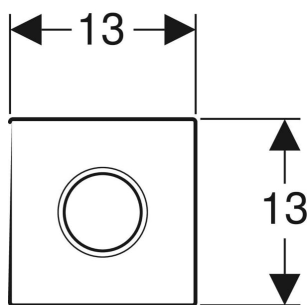

# Geberit Urinalsteuerung mit elektronischer Spülauslösung, Batteriebetrieb, Typ 01 Abdeckplatte, rund