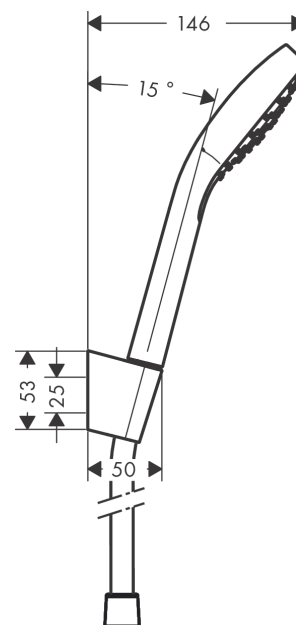

Croma Select S
Brausehalterset 110 1jet mit Brauseschlauch 125 cm
 Oberfläche: **Weiß/Chrom** Artikelnummer: **26420400**

Beschreibung

Merkmale

- besteht aus: Handbrause, Brausehalter, Brauseschlauch
- Brausekopfgröße: 110 mm
- Strahlart: Rain
- QuickClean: Kalkablagerungen lassen sich einfach mit dem Finger abrubbeln
- maximale Durchflussmenge bei 3 bar: 16 l/min
- Mindestfließdruck: 1 bar
- Brauseschlauch mit beidseitig konischer Mutter
- brauseseitiger Drehwirbel gegen lästiges Verdrehen des Brauseschlauches
- integrierte Brausehalterfunktion
- Brausehalter aus Kunststoff
- ausspülbare Siebdichtung

Technologie

Produktabbildung

Maßzeichnung

Croma Select S
Brausehalterset 110 1jet mit Brauseschlauch 125 cm
 Oberfläche: **Weiß/Chrom** Artikelnummer: **26420400**

Explosionszeichnung

Baujahr: >10/14

Croma Select S
Brausehalterset 110 1jet mit Brauseschlauch 125 cm
 Oberfläche: **Weiß/Chrom** Artikelnummer: **26420400**

Ersatzteilliste

Baujahr: >10/14

Pos.	Beschreibung	Artikelnummer	PG	VE
1	Handbrausenhalter	28331000	98	1
2	Futter	98918000	1	1
3	Handbrause	26804400	98	1
4	Filtereinsatz	97708000	2	1
5	Brauseschlauch Isiflex'B 1,25 m	28272000	98	1