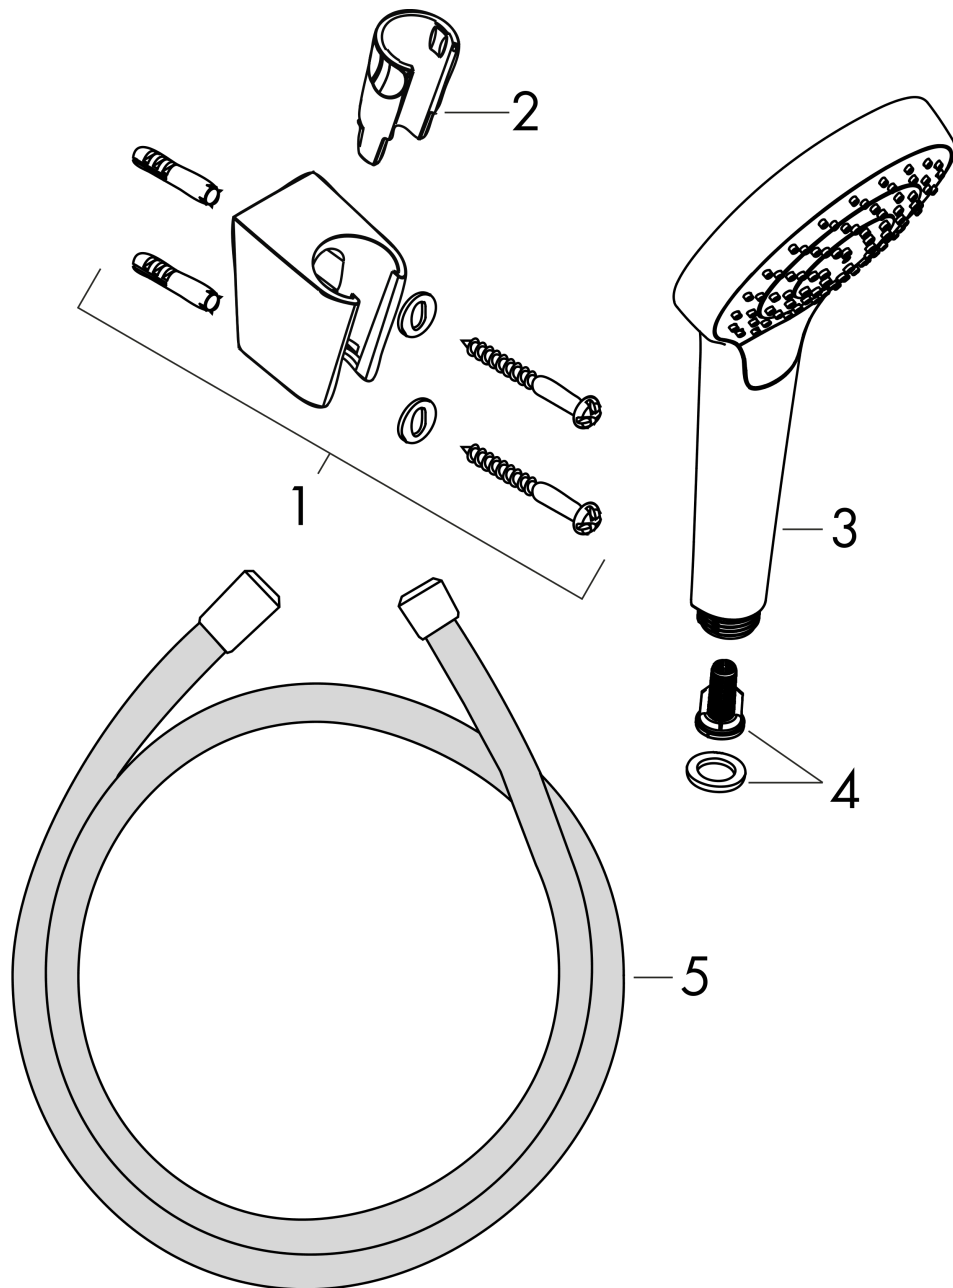

Croma Select S
Brausehalterset 110 1jet mit Brauseschlauch 125 cm
 Oberfläche: **Weiß/Chrom** Artikelnummer: **26420400**

Beschreibung

Merkmale

- besteht aus: Handbrause, Brausehalter, Brauseschlauch
- Brausekopfgröße: 110 mm
- Strahlart: Rain
- QuickClean: Kalkablagerungen lassen sich einfach mit dem Finger abrubbeln
- maximale Durchflussmenge bei 3 bar: 16 l/min
- Mindestfließdruck: 1 bar
- Brauseschlauch mit beidseitig konischer Mutter
- brauseseitiger Drehwirbel gegen lästiges Verdrehen des Brauseschlauches
- integrierte Brausehalterfunktion
- Brausehalter aus Kunststoff
- ausspülbare Siebdichtung

Technologie

Produktabbildung

Maßzeichnung

Croma Select S
Brausehalterset 110 1jet mit Brauseschlauch 125 cm
 Oberfläche: **Weiß/Chrom** Artikelnummer: **26420400**

Explosionszeichnung

Baujahr: >10/14

Croma Select S
Brausehalterset 110 1jet mit Brauseschlauch 125 cm
 Oberfläche: **Weiß/Chrom** Artikelnummer: **26420400**

Ersatzteilliste

Baujahr: >10/14

Pos.	Beschreibung	Artikelnummer	PG	VE
1	Handbrausenhalter	28331000	98	1
2	Futter	98918000	1	1
3	Handbrause	26804400	98	1
4	Filtereinsatz	97708000	2	1
5	Brauseschlauch Isiflex'B 1,25 m	28272000	98	1