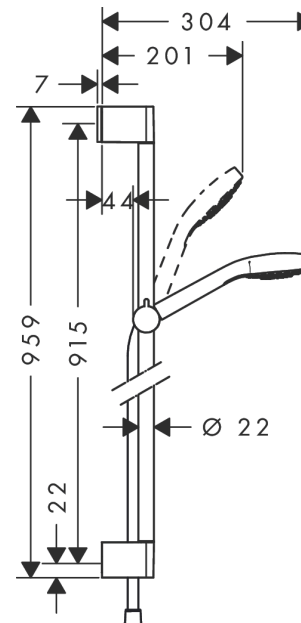

Croma Select S

Brauseset 110 Multi mit Brausestange 90 cm

Oberfläche: **Weiß/Chrom** Artikelnummer: **26570400**

Beschreibung

Merkmale

- besteht aus: Handbrause, Brausestange, Brauseschlauch, Handbrausehalterung
- Brausekopfgröße: 110 mm
- Strahlart: IntenseRain, SoftRain, Massagestrahl
- komfortable Strahlartenumstellung durch Select-Taste
- QuickClean: Kalkablagerungen lassen sich einfach mit dem Finger abrubbeln
- um 45° verstellbarer Neigungswinkel der Handbrausehalterung
- maximale Durchflussmenge bei 3 bar: 16 l/min
- Mindestfließdruck: 1 bar
- Wandstützen aus Kunststoff
- Profil Brausestange: rund
- Gesamtlänge Brausestange: 959 mm
- Brausestangendurchmesser: 22 mm
- Bohrabstand: 915 mm
- brauseseitiger Drehwirbel gegen lästiges Verdrehen des Brauseschlauches

Technologie

Produktabbildung

Maßzeichnung

Croma Select S

Brauseset 110 Multi mit Brausestange 90 cm

Oberfläche: **Weiß/Chrom** Artikelnummer: **26570400**

Durchflussdiagramm

Die Verbrauchswerte wurden praxisnah mit den dazugehörigen Armaturen (Thermostat/Mischer/Unterputzventil) gemessen.

Croma Select S
Brauseset 110 Multi mit Brausestange 90 cm
 Oberfläche: **Weiß/Chrom** Artikelnummer: **26570400**

Einbaubeispiel

Croma Select S
Brauset set 110 Multi mit Brausestange 90 cm
 Oberfläche: Weiß/Chrom Artikelnummer: 26570400

Explosionszeichnung

Baujahr: >10/14

Croma Select S
Brauset 110 Multi mit Brausestange 90 cm
 Oberfläche: **Weiß/Chrom** Artikelnummer: **26570400**

Ersatzteilliste

Baujahr: >10/14

Pos.	Beschreibung	Artikelnummer	PG	VE
1	Abdeckung	95217000	4	1
2	Fliesenausgleichsscheibe 7 mm	97450000	98	1
3	Wandstütze	95218000	3	1
4	Befestigungsteile	96179000	4	1
5	Schieber kompl.	92366000	9	1
6	Handbrause	26800400	98	1
7	Filtereinsatz	97708000	2	1
8	Dichtung	98058000	1	1
9	Brauseschlauch Isiflex'B 1,60 m	28276000	98	1