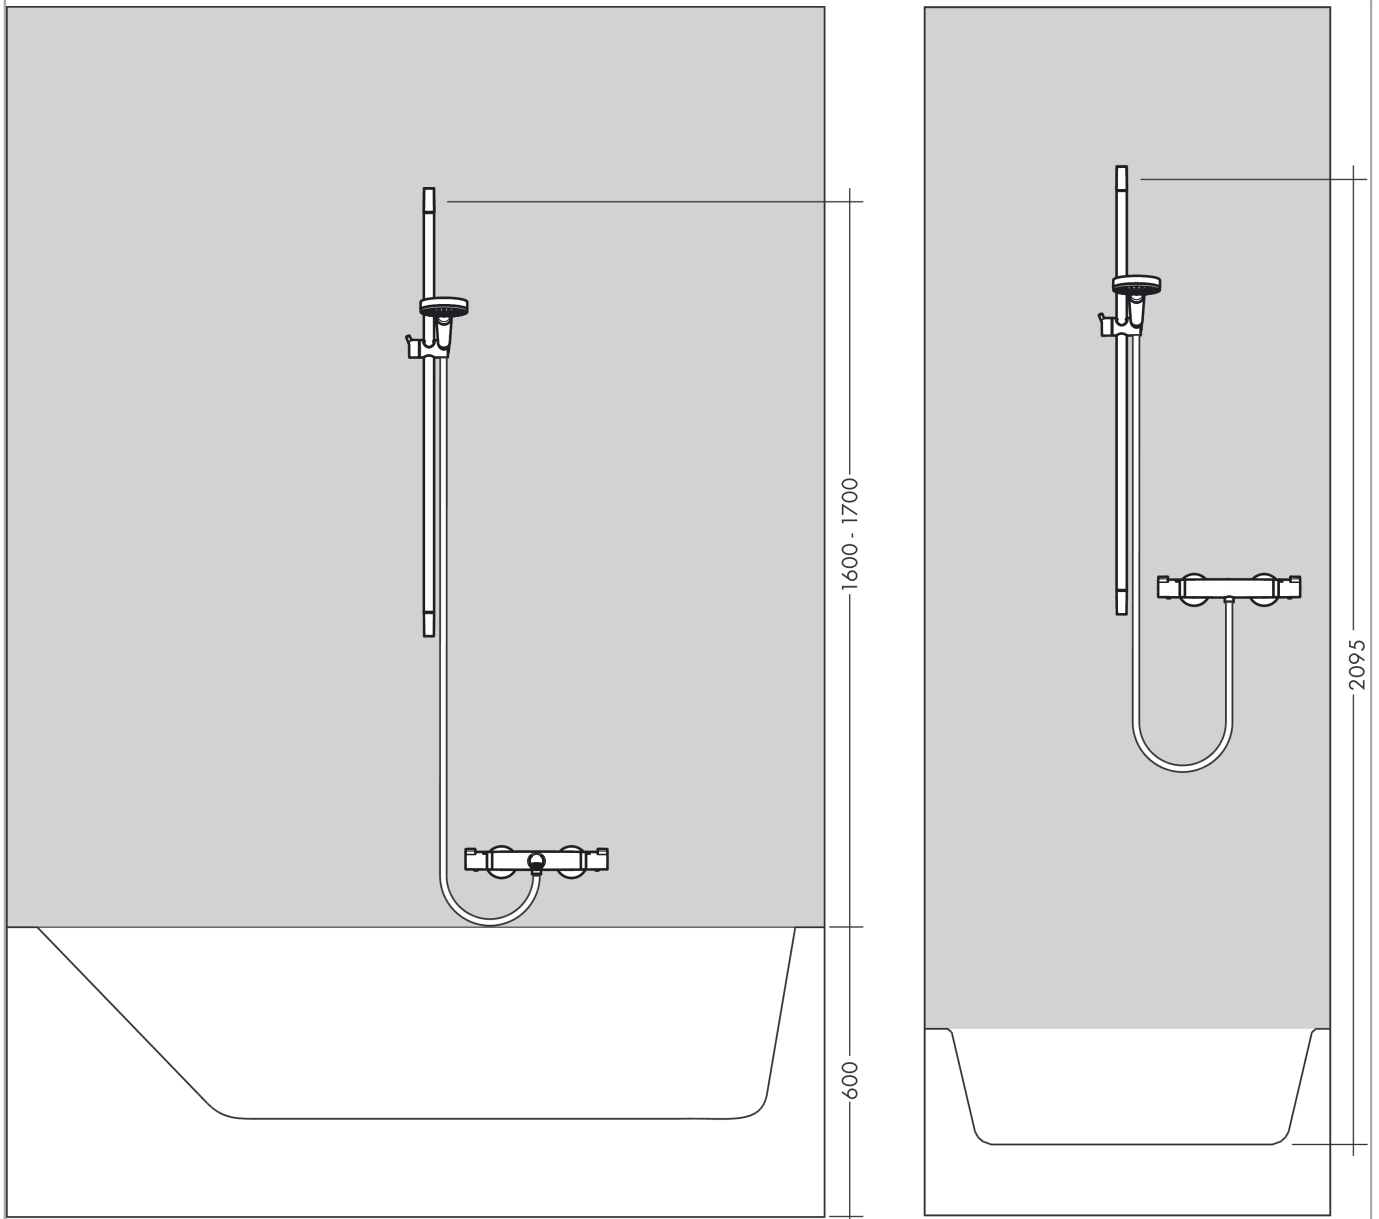

Croma Select S

Brauseset 110 Multi mit Brausestange 90 cm

Oberfläche: **Weiß/Chrom** Artikelnummer: **26570400**

Beschreibung

Merkmale

- besteht aus: Handbrause, Brausestange, Brauseschlauch, Handbrausehalterung
- Brausekopfgröße: 110 mm
- Strahlart: IntenseRain, SoftRain, Massagestrahl
- komfortable Strahlartenumstellung durch Select-Taste
- QuickClean: Kalkablagerungen lassen sich einfach mit dem Finger abrubbeln
- um 45° verstellbarer Neigungswinkel der Handbrausehalterung
- maximale Durchflussmenge bei 3 bar: 16 l/min
- Mindestfließdruck: 1 bar
- Wandstützen aus Kunststoff
- Profil Brausestange: rund
- Gesamtlänge Brausestange: 959 mm
- Brausestangendurchmesser: 22 mm
- Bohrabstand: 915 mm
- brauseseitiger Drehwirbel gegen lästiges Verdrehen des Brauseschlauches

Technologie

Produktabbildung

Maßzeichnung

Croma Select S

Brauseset 110 Multi mit Brausestange 90 cm

Oberfläche: **Weiß/Chrom** Artikelnummer: **26570400**

Durchflussdiagramm

Die Verbrauchswerte wurden praxisnah mit den dazugehörigen Armaturen (Thermostat/Mischer/Unterputzventil) gemessen.

Croma Select S
Brauseset 110 Multi mit Brausestange 90 cm
 Oberfläche: **Weiß/Chrom** Artikelnummer: **26570400**

Einbaubeispiel

Croma Select S
Brauset set 110 Multi mit Brausestange 90 cm
 Oberfläche: Weiß/Chrom Artikelnummer: 26570400

Explosionszeichnung

Baujahr: >10/14

Croma Select S
Brauset 110 Multi mit Brausestange 90 cm
 Oberfläche: **Weiß/Chrom** Artikelnummer: **26570400**

Ersatzteilliste

Baujahr: >10/14

Pos.	Beschreibung	Artikelnummer	PG	VE
1	Abdeckung	95217000	4	1
2	Fliesenausgleichsscheibe 7 mm	97450000	98	1
3	Wandstütze	95218000	3	1
4	Befestigungsteile	96179000	4	1
5	Schieber kompl.	92366000	9	1
6	Handbrause	26800400	98	1
7	Filtereinsatz	97708000	2	1
8	Dichtung	98058000	1	1
9	Brauseschlauch Isiflex'B 1,60 m	28276000	98	1