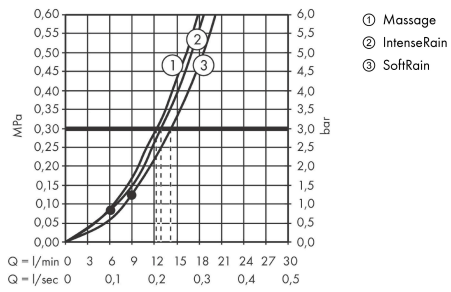

Croma Select S

Brauseset 110 Multi mit Brausestange 90 cm

Oberfläche: **Weiß/Chrom** Artikelnummer: **26570400**

Beschreibung

Merkmale

- besteht aus: Handbrause, Brausestange, Brauseschlauch, Handbrausehalterung
- Brausekopfgröße: 110 mm
- Strahlart: IntenseRain, SoftRain, Massagestrahl
- komfortable Strahlartenumstellung durch Select-Taste
- QuickClean: Kalkablagerungen lassen sich einfach mit dem Finger abrubbeln
- um 45° verstellbarer Neigungswinkel der Handbrausehalterung
- maximale Durchflussmenge bei 3 bar: 16 l/min
- Mindestfließdruck: 1 bar
- Wandstützen aus Kunststoff
- Profil Brausestange: rund
- Gesamtlänge Brausestange: 959 mm
- Brausestangendurchmesser: 22 mm
- Bohrabstand: 915 mm
- brauseseitiger Drehwirbel gegen lästiges Verdrehen des Brauseschlauches

Technologie

Produktabbildung

Maßzeichnung

Croma Select S

Brauseset 110 Multi mit Brausestange 90 cm

Oberfläche: **Weiß/Chrom** Artikelnummer: **26570400**

Durchflussdiagramm

Die Verbrauchswerte wurden praxisnah mit den dazugehörigen Armaturen (Thermostat/Mischer/Unterputzventil) gemessen.

Croma Select S
Brauseset 110 Multi mit Brausestange 90 cm
 Oberfläche: **Weiß/Chrom** Artikelnummer: **26570400**

Einbaubeispiel

Croma Select S
Brauset set 110 Multi mit Brausestange 90 cm
 Oberfläche: Weiß/Chrom Artikelnummer: 26570400