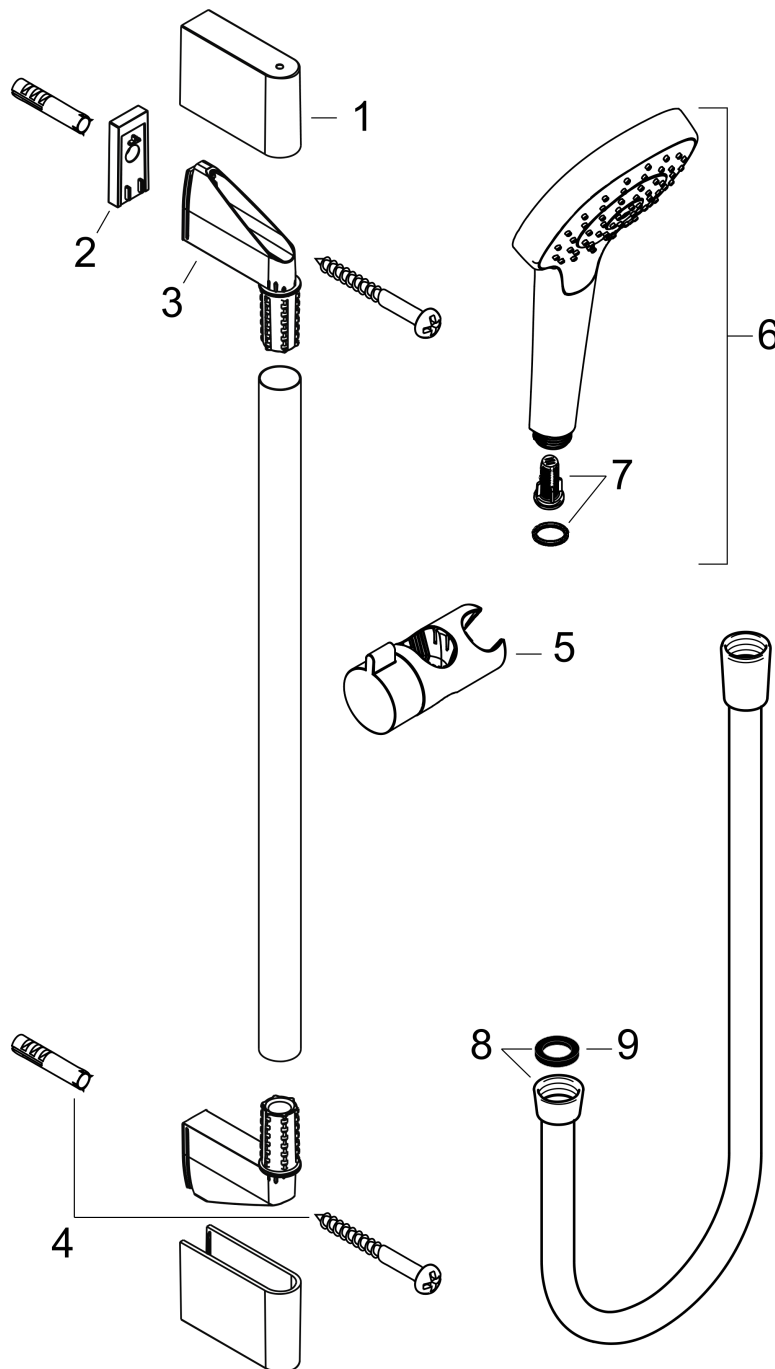

Croma Select S

Brauseset 110 Multi mit Brausestange 90 cm

Oberfläche: **Weiß/Chrom** Artikelnummer: **26570400**

Beschreibung

Merkmale

- besteht aus: Handbrause, Brausestange, Brauseschlauch, Handbrausehalterung
- Brausekopfgröße: 110 mm
- Strahlart: IntenseRain, SoftRain, Massagestrahl
- komfortable Strahlartenumstellung durch Select-Taste
- QuickClean: Kalkablagerungen lassen sich einfach mit dem Finger abrubbeln
- um 45° verstellbarer Neigungswinkel der Handbrausehalterung
- maximale Durchflussmenge bei 3 bar: 16 l/min
- Mindestfließdruck: 1 bar
- Wandstützen aus Kunststoff
- Profil Brausestange: rund
- Gesamtlänge Brausestange: 959 mm
- Brausestangendurchmesser: 22 mm
- Bohrabstand: 915 mm
- brauseseitiger Drehwirbel gegen lästiges Verdrehen des Brauseschlauches

Technologie

Produktabbildung

Maßzeichnung

Croma Select S

Brauseset 110 Multi mit Brausestange 90 cm

Oberfläche: **Weiß/Chrom** Artikelnummer: **26570400**

Durchflussdiagramm

Die Verbrauchswerte wurden praxisnah mit den dazugehörigen Armaturen (Thermostat/Mischer/Unterputzventil) gemessen.

Croma Select S
Brauseset 110 Multi mit Brausestange 90 cm
 Oberfläche: **Weiß/Chrom** Artikelnummer: **26570400**

Einbaubeispiel

Croma Select S
Brauset set 110 Multi mit Brausestange 90 cm
 Oberfläche: Weiß/Chrom Artikelnummer: 26570400

Explosionszeichnung

Baujahr: >10/14

Croma Select S
Brauset 110 Multi mit Brausestange 90 cm
 Oberfläche: **Weiß/Chrom** Artikelnummer: **26570400**

Ersatzteilliste

Baujahr: >10/14

Pos.	Beschreibung	Artikelnummer	PG	VE
1	Abdeckung	95217000	4	1
2	Fliesenausgleichsscheibe 7 mm	97450000	98	1
3	Wandstütze	95218000	3	1
4	Befestigungsteile	96179000	4	1
5	Schieber kompl.	92366000	9	1
6	Handbrause	26800400	98	1
7	Filtereinsatz	97708000	2	1
8	Dichtung	98058000	1	1
9	Brauseschlauch Isiflex'B 1,60 m	28276000	98	1