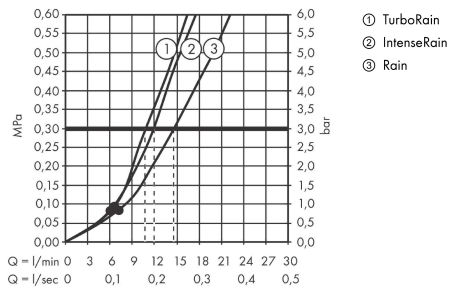

Croma Select S

Brauseset 110 Vario mit Brausestange 90 cm

Oberfläche: **Weiß/Chrom** Artikelnummer: **26572400**

Beschreibung

Merkmale

- besteht aus: Handbrause, Brausestange, Brauseschlauch, Handbrausehalterung
- Brausekopfgröße: 110 mm
- Strahlart: Rain, TurboRain, IntenseRain
- komfortable Strahlartenumstellung durch Select-Taste
- QuickClean: Kalkablagerungen lassen sich einfach mit dem Finger abrubbeln
- um 45° verstellbarer Neigungswinkel der Handbrausehalterung
- maximale Durchflussmenge bei 3 bar: 14,7 l/min
- Mindestfließdruck: 1 bar
- Wandstützen aus Kunststoff
- Profil Brausestange: rund
- Gesamtlänge Brausestange: 959 mm
- Brausestangendurchmesser: 22 mm
- Bohrabstand: 915 mm
- brauseseitiger Drehwirbel gegen lästiges Verdrehen des Brauseschlauches

Technologie

Produktabbildung

Maßzeichnung

Croma Select S
Brauseset 110 Vario mit Brausestange 90 cm
 Oberfläche: Weiß/Chrom Artikelnummer: 26572400

Durchflussdiagramm

Die Verbrauchswerte wurden praxisnah mit den dazugehörigen Armaturen (Thermostat/Mischer/ Unterputzventil) gemessen.

Croma Select S
Brauseset 110 Vario mit Brausestange 90 cm
 Oberfläche: **Weiß/Chrom** Artikelnummer: **26572400**

Einbaubeispiel

Croma Select S
Brauseset 110 Vario mit Brausestange 90 cm
 Oberfläche: Weiß/Chrom Artikelnummer: 26572400