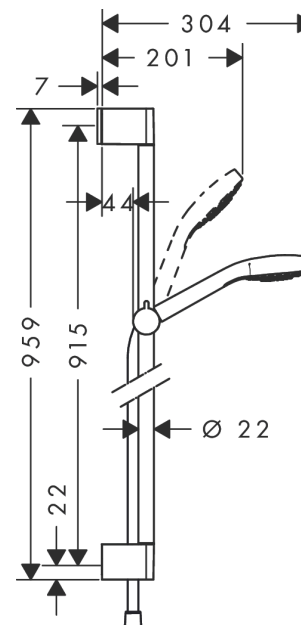

Croma Select S

Brauseset 110 Vario mit Brausestange 90 cm

Oberfläche: **Weiß/Chrom** Artikelnummer: **26572400**

Beschreibung

Merkmale

- besteht aus: Handbrause, Brausestange, Brauseschlauch, Handbrausehalterung
- Brausekopfgröße: 110 mm
- Strahlart: Rain, TurboRain, IntenseRain
- komfortable Strahlartenumstellung durch Select-Taste
- QuickClean: Kalkablagerungen lassen sich einfach mit dem Finger abrubbeln
- um 45° verstellbarer Neigungswinkel der Handbrausehalterung
- maximale Durchflussmenge bei 3 bar: 14,7 l/min
- Mindestfließdruck: 1 bar
- Wandstützen aus Kunststoff
- Profil Brausestange: rund
- Gesamtlänge Brausestange: 959 mm
- Brausestangendurchmesser: 22 mm
- Bohrabstand: 915 mm
- brauseseitiger Drehwirbel gegen lästiges Verdrehen des Brauseschlauches

Technologie

Produktabbildung

Maßzeichnung

Croma Select S
Brauseset 110 Vario mit Brausestange 90 cm
 Oberfläche: Weiß/Chrom Artikelnummer: 26572400

Durchflussdiagramm

Die Verbrauchswerte wurden praxisnah mit den dazugehörigen Armaturen (Thermostat/Mischer/ Unterputzventil) gemessen.

Croma Select S
Brauseset 110 Vario mit Brausestange 90 cm
 Oberfläche: **Weiß/Chrom** Artikelnummer: **26572400**

Einbaubeispiel

Croma Select S
Brauseset 110 Vario mit Brausestange 90 cm
 Oberfläche: Weiß/Chrom Artikelnummer: 26572400

Explosionszeichnung

Baujahr: >07/15

Croma Select S
Brauset 110 Vario mit Brausestange 90 cm
 Oberfläche: **Weiß/Chrom** Artikelnummer: **26572400**

Ersatzteilliste

Baujahr: >07/15

Pos.	Beschreibung	Artikelnummer	PG	VE
1	Abdeckung	95217000	4	1
2	Fliesenausgleichsscheibe 7 mm	97450000	98	1
3	Wandstütze	95218000	3	1
4	Befestigungsteile	96179000	4	1
5	Schieber kompl.	92366000	9	1
6	Handbrause	26802400	98	1
7	Sieb	92672000	2	1
8	Dichtung	98058000	1	1
9	Brauseschlauch Isiflex'B 1,60 m	28276000	98	1