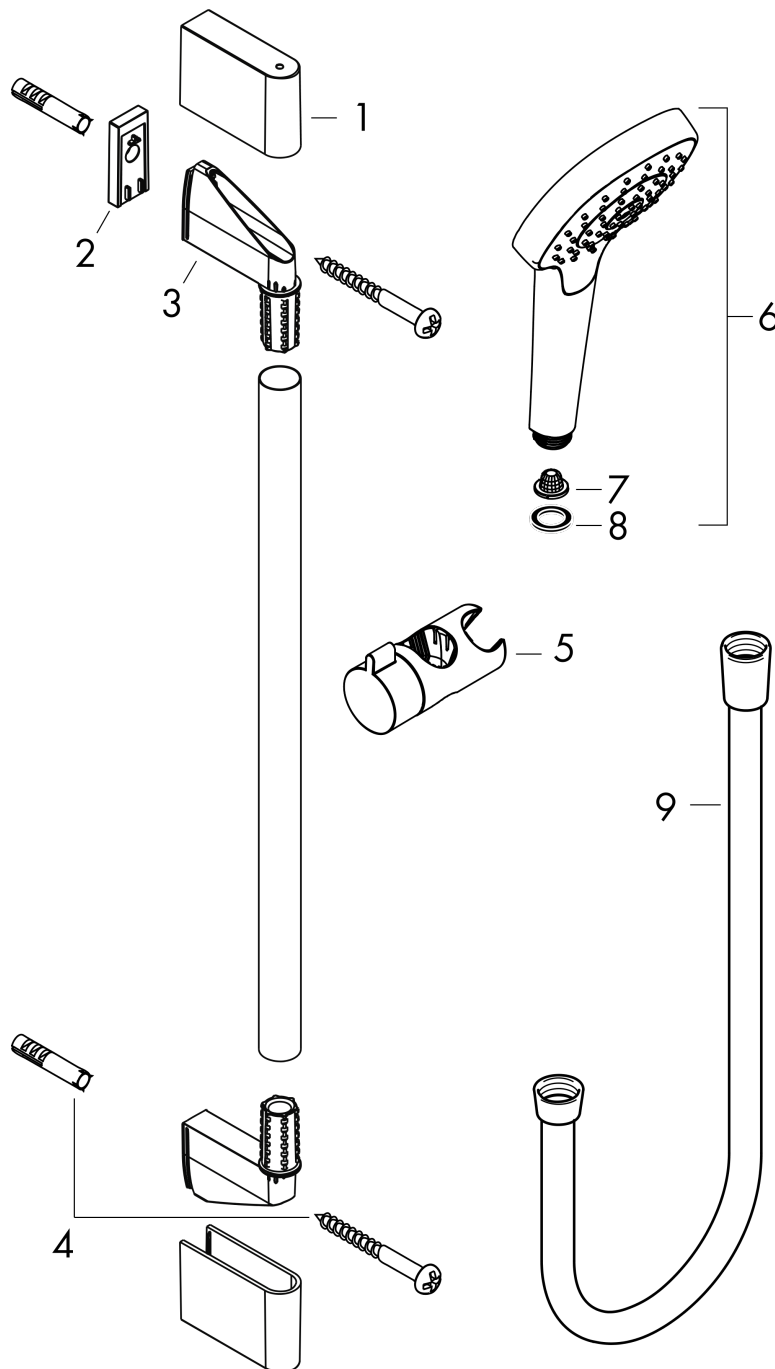

Croma Select S

Brauseset 110 Vario mit Brausestange 90 cm

Oberfläche: **Weiß/Chrom** Artikelnummer: **26572400**

Beschreibung

Merkmale

- besteht aus: Handbrause, Brausestange, Brauseschlauch, Handbrausehalterung
- Brausekopfgröße: 110 mm
- Strahlart: Rain, TurboRain, IntenseRain
- komfortable Strahlartenumstellung durch Select-Taste
- QuickClean: Kalkablagerungen lassen sich einfach mit dem Finger abrubbeln
- um 45° verstellbarer Neigungswinkel der Handbrausehalterung
- maximale Durchflussmenge bei 3 bar: 14,7 l/min
- Mindestfließdruck: 1 bar
- Wandstützen aus Kunststoff
- Profil Brausestange: rund
- Gesamtlänge Brausestange: 959 mm
- Brausestangendurchmesser: 22 mm
- Bohrabstand: 915 mm
- brauseseitiger Drehwirbel gegen lästiges Verdrehen des Brauseschlauches

Technologie

Produktabbildung

Maßzeichnung

Croma Select S
Brauseset 110 Vario mit Brausestange 90 cm
 Oberfläche: Weiß/Chrom Artikelnummer: 26572400

Durchflussdiagramm

Die Verbrauchswerte wurden praxisnah mit den dazugehörigen Armaturen (Thermostat/Mischer/ Unterputzventil) gemessen.

Croma Select S
Brauseset 110 Vario mit Brausestange 90 cm
 Oberfläche: **Weiß/Chrom** Artikelnummer: **26572400**

Einbaubeispiel

Croma Select S
Brauseset 110 Vario mit Brausestange 90 cm
 Oberfläche: Weiß/Chrom Artikelnummer: 26572400

Explosionszeichnung

Baujahr: >07/15

Croma Select S
Brauset 110 Vario mit Brausestange 90 cm
 Oberfläche: **Weiß/Chrom** Artikelnummer: **26572400**

Ersatzteilliste

Baujahr: >07/15

Pos.	Beschreibung	Artikelnummer	PG	VE
1	Abdeckung	95217000	4	1
2	Fliesenausgleichsscheibe 7 mm	97450000	98	1
3	Wandstütze	95218000	3	1
4	Befestigungsteile	96179000	4	1
5	Schieber kompl.	92366000	9	1
6	Handbrause	26802400	98	1
7	Sieb	92672000	2	1
8	Dichtung	98058000	1	1
9	Brauseschlauch Isiflex'B 1,60 m	28276000	98	1