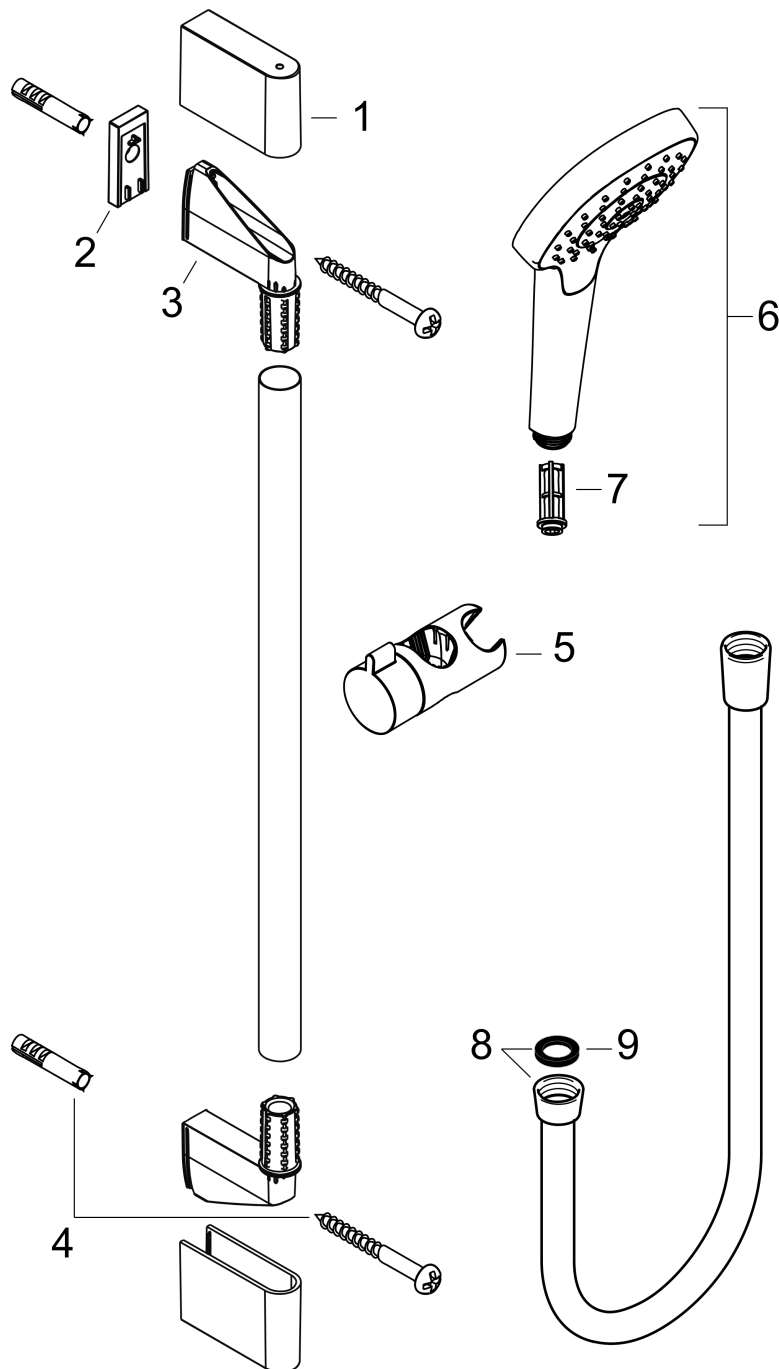

Croma Select E

Brauseset 110 Vario mit Brausestange 90 cm

Oberfläche: **Weiß/Chrom** Artikelnummer: **26592400**

Beschreibung

Merkmale

- besteht aus: Handbrause, Brausestange, Brauseschlauch, Handbrausehalterung
- Brausekopfgröße: 110 mm
- Strahlart: TurboRain, IntenseRain, Rain
- komfortable Strahlartenumstellung durch Select-Taste
- QuickClean: Kalkablagerungen lassen sich einfach mit dem Finger abrubbeln
- um 45° verstellbarer Neigungswinkel der Handbrausehalterung
- maximale Durchflussmenge bei 3 bar: 14,7 l/min
- Mindestfließdruck: 1 bar
- Wandstützen aus Kunststoff
- Profil Brausestange: rund
- Gesamtlänge Brausestange: 959 mm
- Brausestangendurchmesser: 22 mm
- Bohrabstand: 915 mm
- brauseseitiger Drehwirbel gegen lästiges Verdrehen des Brauseschlauches

Technologie

Produktabbildung

Maßzeichnung

Croma Select E

Brauseset 110 Vario mit Brausestange 90 cm

Oberfläche: **Weiß/Chrom** Artikelnummer: **26592400**

Durchflussdiagramm

Die Verbrauchswerte wurden praxisnah mit den dazugehörigen Armaturen (Thermostat/Mischer/ Unterputzventil) gemessen.

Croma Select E
Brauseset 110 Vario mit Brausestange 90 cm
 Oberfläche: **Weiß/Chrom** Artikelnummer: **26592400**

Einbaubeispiel

Croma Select E
Brauseset 110 Vario mit Brausestange 90 cm
 Oberfläche: **Weiß/Chrom** Artikelnummer: **26592400**

Explosionszeichnung

Baujahr: >11/14

Croma Select E
Brauset 110 Vario mit Brausestange 90 cm
 Oberfläche: **Weiß/Chrom** Artikelnummer: **26592400**

Ersatzteilliste

Baujahr: >11/14

Pos.	Beschreibung	Artikelnummer	PG	VE
1	Abdeckung	95217000	4	1
2	Fliesenausgleichsscheibe 7 mm	97450000	98	1
3	Wandstütze	95218000	3	1
4	Befestigungsteile	96179000	4	1
5	Schieber kompl.	92366000	9	1
6	Handbrause	26812400	98	1
7	Filtereinsatz	92421000	5	1
8	Brauseschlauch Isiflex'B 1,60 m	28276000	98	1
9	Dichtung	98058000	1	1