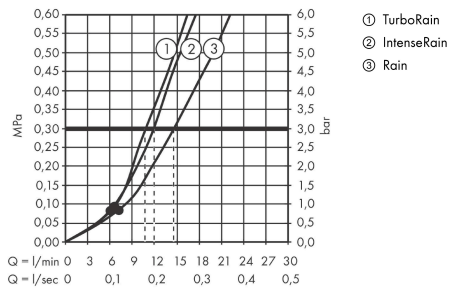

Croma Select E

Brauseset 110 Vario mit Brausestange 90 cm

Oberfläche: **Weiß/Chrom** Artikelnummer: **26592400**

Beschreibung

Merkmale

- besteht aus: Handbrause, Brausestange, Brauseschlauch, Handbrausehalterung
- Brausekopfgröße: 110 mm
- Strahlart: TurboRain, IntenseRain, Rain
- komfortable Strahlartenumstellung durch Select-Taste
- QuickClean: Kalkablagerungen lassen sich einfach mit dem Finger abrubbeln
- um 45° verstellbarer Neigungswinkel der Handbrausehalterung
- maximale Durchflussmenge bei 3 bar: 14,7 l/min
- Mindestfließdruck: 1 bar
- Wandstützen aus Kunststoff
- Profil Brausestange: rund
- Gesamtlänge Brausestange: 959 mm
- Brausestangendurchmesser: 22 mm
- Bohrabstand: 915 mm
- brauseseitiger Drehwirbel gegen lästiges Verdrehen des Brauseschlauches

Technologie

Produktabbildung

Maßzeichnung

Croma Select E

Brauseset 110 Vario mit Brausestange 90 cm

Oberfläche: **Weiß/Chrom** Artikelnummer: **26592400**

Durchflussdiagramm

Die Verbrauchswerte wurden praxisnah mit den dazugehörigen Armaturen (Thermostat/Mischer/ Unterputzventil) gemessen.