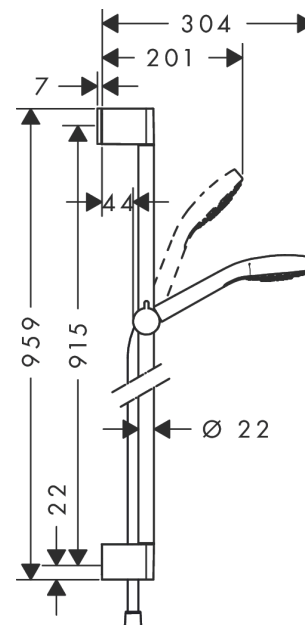

Croma Select E

Brauseset 110 Vario mit Brausestange 90 cm

Oberfläche: **Weiß/Chrom** Artikelnummer: **26592400**

Beschreibung

Merkmale

- besteht aus: Handbrause, Brausestange, Brauseschlauch, Handbrausehalterung
- Brausekopfgröße: 110 mm
- Strahlart: TurboRain, IntenseRain, Rain
- komfortable Strahlartenumstellung durch Select-Taste
- QuickClean: Kalkablagerungen lassen sich einfach mit dem Finger abrubbeln
- um 45° verstellbarer Neigungswinkel der Handbrausehalterung
- maximale Durchflussmenge bei 3 bar: 14,7 l/min
- Mindestfließdruck: 1 bar
- Wandstützen aus Kunststoff
- Profil Brausestange: rund
- Gesamtlänge Brausestange: 959 mm
- Brausestangendurchmesser: 22 mm
- Bohrabstand: 915 mm
- brauseseitiger Drehwirbel gegen lästiges Verdrehen des Brauseschlauches

Technologie

Produktabbildung

Maßzeichnung

Croma Select E

Brauseset 110 Vario mit Brausestange 90 cm

Oberfläche: **Weiß/Chrom** Artikelnummer: **26592400**

Durchflussdiagramm

Die Verbrauchswerte wurden praxisnah mit den dazugehörigen Armaturen (Thermostat/Mischer/ Unterputzventil) gemessen.

Croma Select E
Brauseset 110 Vario mit Brausestange 90 cm
 Oberfläche: **Weiß/Chrom** Artikelnummer: **26592400**

Einbaubeispiel

Croma Select E
Brauseset 110 Vario mit Brausestange 90 cm
 Oberfläche: **Weiß/Chrom** Artikelnummer: **26592400**

Explosionszeichnung

Baujahr: >11/14

Croma Select E
Brauset 110 Vario mit Brausestange 90 cm
 Oberfläche: **Weiß/Chrom** Artikelnummer: **26592400**

Ersatzteilliste

Baujahr: >11/14

Pos.	Beschreibung	Artikelnummer	PG	VE
1	Abdeckung	95217000	4	1
2	Fliesenausgleichsscheibe 7 mm	97450000	98	1
3	Wandstütze	95218000	3	1
4	Befestigungsteile	96179000	4	1
5	Schieber kompl.	92366000	9	1
6	Handbrause	26812400	98	1
7	Filtereinsatz	92421000	5	1
8	Brauseschlauch Isiflex'B 1,60 m	28276000	98	1
9	Dichtung	98058000	1	1