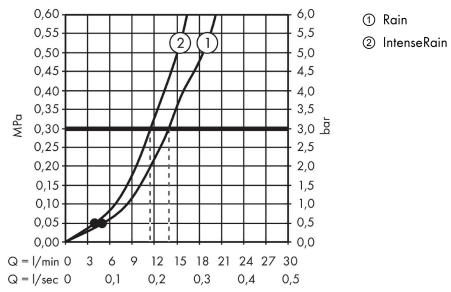

Crometta

Brauseset 100 Vario mit Brausestange 90 cm

Oberfläche: **Weiß/Chrom** Artikelnummer: **26536400**

Beschreibung

Merkmale

- besteht aus: Handbrause, Brausestange, Brauseschlauch, Handbrausehalterung
- Brausekopfgröße: 100 mm
- Strahlart: Rain, IntenseRain
- Strahlartenumstellung durch drehbare Strahlscheibe
- QuickClean: Kalkablagerungen lassen sich einfach mit dem Finger abrubbeln
- um 45° verstellbarer Neigungswinkel der Handbrausehalterung
- maximale Durchflussmenge bei 3 bar: 13,8 l/min
- Mindestfließdruck: 1 bar
- Wandstützen aus Kunststoff
- Profil Brausestange: rund
- Gesamtlänge Brausestange: 959 mm
- Brausestangendurchmesser: 22 mm
- Bohrabstand: 915 mm
- brauseseitiger Drehwirbel gegen lästiges Verdrehen des Brauseschlauches

Technologie

Produktabbildung

Maßzeichnung

Crometta

Brauseset 100 Vario mit Brausestange 90 cm

Oberfläche: **Weiß/Chrom** Artikelnummer: **26536400**

Durchflussdiagramm

Die Verbrauchswerte wurden praxisnah mit den dazugehörigen Armaturen (Thermostat/Mischer/Unterputzventil) gemessen.

Crometta
Brauseset 100 Vario mit Brausestange 90 cm
 Oberfläche: **Weiß/Chrom** Artikelnummer: **26536400**

Einbaubeispiel

Crometta

Brauseset 100 Vario mit Brausestange 90 cm

Oberfläche: **Weiß/Chrom** Artikelnummer: **26536400**