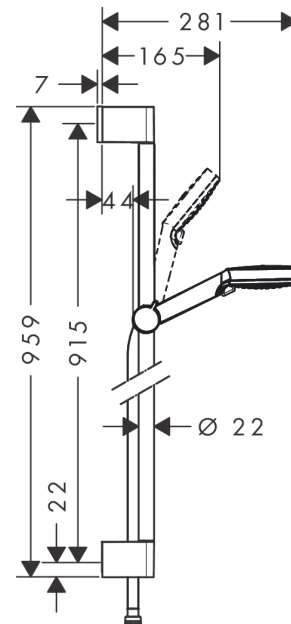

Crometta

Brauseset 100 Vario mit Brausestange 90 cm

Oberfläche: **Weiß/Chrom** Artikelnummer: **26536400**

Beschreibung

Merkmale

- besteht aus: Handbrause, Brausestange, Brauseschlauch, Handbrausehalterung
- Brausekopfgröße: 100 mm
- Strahlart: Rain, IntenseRain
- Strahlartenumstellung durch drehbare Strahlscheibe
- QuickClean: Kalkablagerungen lassen sich einfach mit dem Finger abrubbeln
- um 45° verstellbarer Neigungswinkel der Handbrausehalterung
- maximale Durchflussmenge bei 3 bar: 13,8 l/min
- Mindestfließdruck: 1 bar
- Wandstützen aus Kunststoff
- Profil Brausestange: rund
- Gesamtlänge Brausestange: 959 mm
- Brausestangendurchmesser: 22 mm
- Bohrabstand: 915 mm
- brauseseitiger Drehwirbel gegen lästiges Verdrehen des Brauseschlauches

Technologie

Produktabbildung

Maßzeichnung

Crometta

Brauseset 100 Vario mit Brausestange 90 cm

Oberfläche: **Weiß/Chrom** Artikelnummer: **26536400**

Durchflussdiagramm

Die Verbrauchswerte wurden praxisnah mit den dazugehörigen Armaturen (Thermostat/Mischer/Unterputzventil) gemessen.

Crometta
Brauseset 100 Vario mit Brausestange 90 cm
 Oberfläche: **Weiß/Chrom** Artikelnummer: **26536400**

Einbaubeispiel

Crometta

Brauseset 100 Vario mit Brausestange 90 cm

Oberfläche: **Weiß/Chrom** Artikelnummer: **26536400**

Explosionszeichnung

Baujahr: >11/21

Crometta

Brauset set 100 Vario mit Brausestange 90 cm

Oberfläche: **Weiß/Chrom** Artikelnummer: **26536400**

Ersatzteilliste

Baujahr: >11/21

Pos.	Beschreibung	Artikelnummer	PG	VE
1	Abdeckung	95217000	4	1
2	Fliesenausgleichsscheibe 7 mm	97450000	98	1
3	Wandstütze	95218000	3	1
4	Befestigungsteile	96179000	4	1
5	Schieber kompl.	92366000	9	1
6	Handbrause	26330400	98	1
7	Filtereinsatz	97708000	2	1
8	Brauseschlauch Isiflex'B 1,60 m	28276000	98	1
9	Dichtung	98058000	1	1