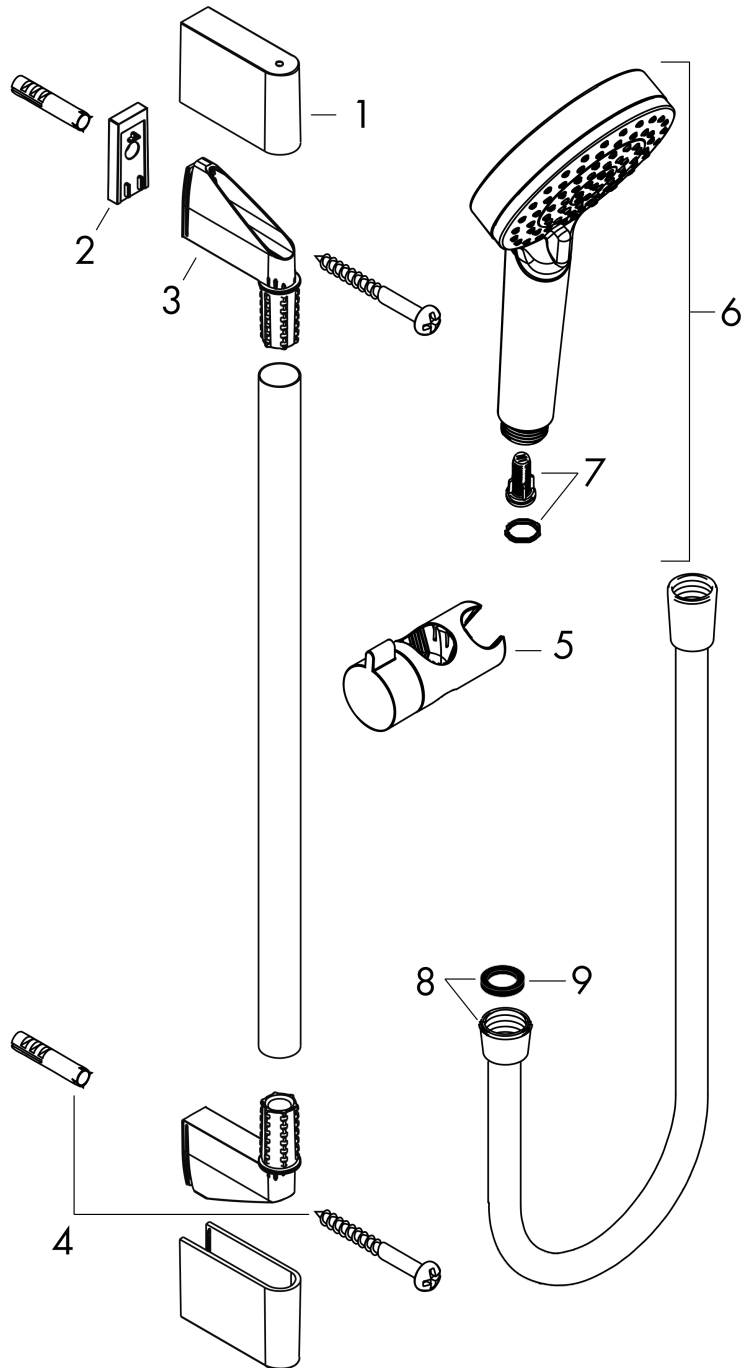

Crometta

Brauseset 100 Vario mit Brausestange 90 cm

Oberfläche: **Weiß/Chrom** Artikelnummer: **26536400**

Beschreibung

Merkmale

- besteht aus: Handbrause, Brausestange, Brauseschlauch, Handbrausehalterung
- Brausekopfgröße: 100 mm
- Strahlart: Rain, IntenseRain
- Strahlartenumstellung durch drehbare Strahlscheibe
- QuickClean: Kalkablagerungen lassen sich einfach mit dem Finger abrubbeln
- um 45° verstellbarer Neigungswinkel der Handbrausehalterung
- maximale Durchflussmenge bei 3 bar: 13,8 l/min
- Mindestfließdruck: 1 bar
- Wandstützen aus Kunststoff
- Profil Brausestange: rund
- Gesamtlänge Brausestange: 959 mm
- Brausestangendurchmesser: 22 mm
- Bohrabstand: 915 mm
- brauseseitiger Drehwirbel gegen lästiges Verdrehen des Brauseschlauches

Technologie

Produktabbildung

Maßzeichnung

Crometta

Brauseset 100 Vario mit Brausestange 90 cm

Oberfläche: **Weiß/Chrom** Artikelnummer: **26536400**

Durchflussdiagramm

Die Verbrauchswerte wurden praxisnah mit den dazugehörigen Armaturen (Thermostat/Mischer/Unterputzventil) gemessen.

Crometta
Brauseset 100 Vario mit Brausestange 90 cm
 Oberfläche: **Weiß/Chrom** Artikelnummer: **26536400**

Einbaubeispiel

Crometta

Brauseset 100 Vario mit Brausestange 90 cm

Oberfläche: **Weiß/Chrom** Artikelnummer: **26536400**

Explosionszeichnung

Baujahr: >11/21

Crometta

Brauset set 100 Vario mit Brausestange 90 cm

Oberfläche: **Weiß/Chrom** Artikelnummer: **26536400**

Ersatzteilliste

Baujahr: >11/21

Pos.	Beschreibung	Artikelnummer	PG	VE
1	Abdeckung	95217000	4	1
2	Fliesenausgleichsscheibe 7 mm	97450000	98	1
3	Wandstütze	95218000	3	1
4	Befestigungsteile	96179000	4	1
5	Schieber kompl.	92366000	9	1
6	Handbrause	26330400	98	1
7	Filtereinsatz	97708000	2	1
8	Brauseschlauch Isiflex'B 1,60 m	28276000	98	1
9	Dichtung	98058000	1	1