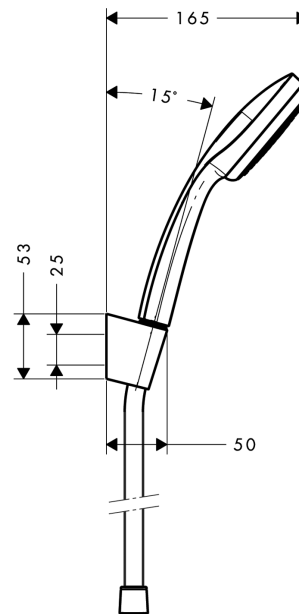

Croma 100
Brausehalterset Mono mit Brauseschlauch 125 cm
 Oberfläche: **Chrom** Artikelnummer: **27574000**

Beschreibung

Merkmale

- besteht aus: Handbrause, Brausehalter, Brauseschlauch
- Brausekopfgröße: 100 mm
- Strahlart: Rain
- QuickClean: Kalkablagerungen lassen sich einfach mit dem Finger abrubbeln
- maximale Durchflussmenge bei 3 bar: 16 l/min
- Mindestfließdruck: 1 bar
- Betriebsdruck: min. 1 bar/max. 6 bar
- Brauseschlauch mit beidseitig konischer Mutter
- brauseseitiger Drehwirbel gegen lästiges Verdrehen des Brauseschlauches
- integrierte Brausehalterfunktion
- Brausehalter aus Kunststoff
- ausspülbare Siebdichtung

Technologie

Produktabbildung

Maßzeichnung

Croma 100
Brausehalterset Mono mit Brauseschlauch 125 cm
 Oberfläche: **Chrom** Artikelnummer: **27574000**

Explosionszeichnung

Baujahr: >05/11

Croma 100
Brausehalterset Mono mit Brauseschlauch 125 cm
 Oberfläche: **Chrom** Artikelnummer: **27574000**

Ersatzteilliste

Baujahr: >05/11

Pos.	Beschreibung	Artikelnummer	PG	VE
1	Handbrause	28580000	98	1
2	Handbrausenhalter	28331000	98	1
3	Brauseschlauch Isiflex'B 1,25 m	28272000	98	1