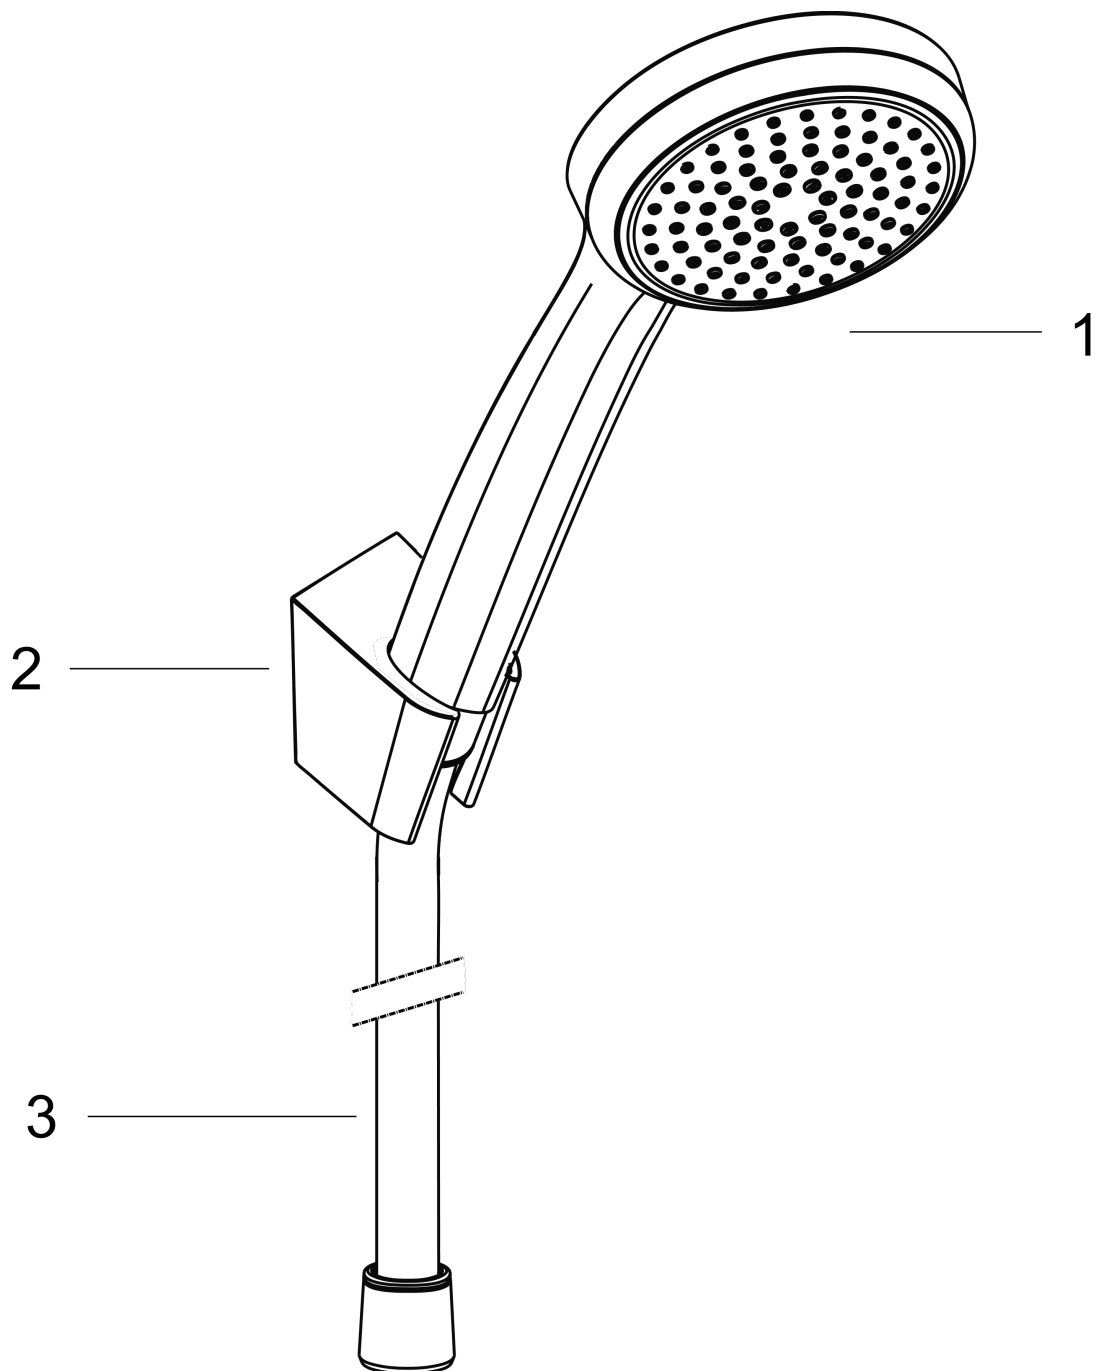

Croma 100
Brausehalterset Mono mit Brauseschlauch 125 cm
 Oberfläche: **Chrom** Artikelnummer: **27574000**

Beschreibung

Merkmale

- besteht aus: Handbrause, Brausehalter, Brauseschlauch
- Brausekopfgröße: 100 mm
- Strahlart: Rain
- QuickClean: Kalkablagerungen lassen sich einfach mit dem Finger abrubbeln
- maximale Durchflussmenge bei 3 bar: 16 l/min
- Mindestfließdruck: 1 bar
- Betriebsdruck: min. 1 bar/max. 6 bar
- Brauseschlauch mit beidseitig konischer Mutter
- brauseseitiger Drehwirbel gegen lästiges Verdrehen des Brauseschlauches
- integrierte Brausehalterfunktion
- Brausehalter aus Kunststoff
- ausspülbare Siebdichtung

Technologie

Produktabbildung

Maßzeichnung

Croma 100
Brausehalterset Mono mit Brauseschlauch 125 cm
 Oberfläche: **Chrom** Artikelnummer: **27574000**

Explosionszeichnung

Baujahr: >05/11

Croma 100
Brausehalterset Mono mit Brauseschlauch 125 cm
 Oberfläche: **Chrom** Artikelnummer: **27574000**

Ersatzteilliste

Baujahr: >05/11

Pos.	Beschreibung	Artikelnummer	PG	VE
1	Handbrause	28580000	98	1
2	Handbrausenhalter	28331000	98	1
3	Brauseschlauch Isiflex'B 1,25 m	28272000	98	1