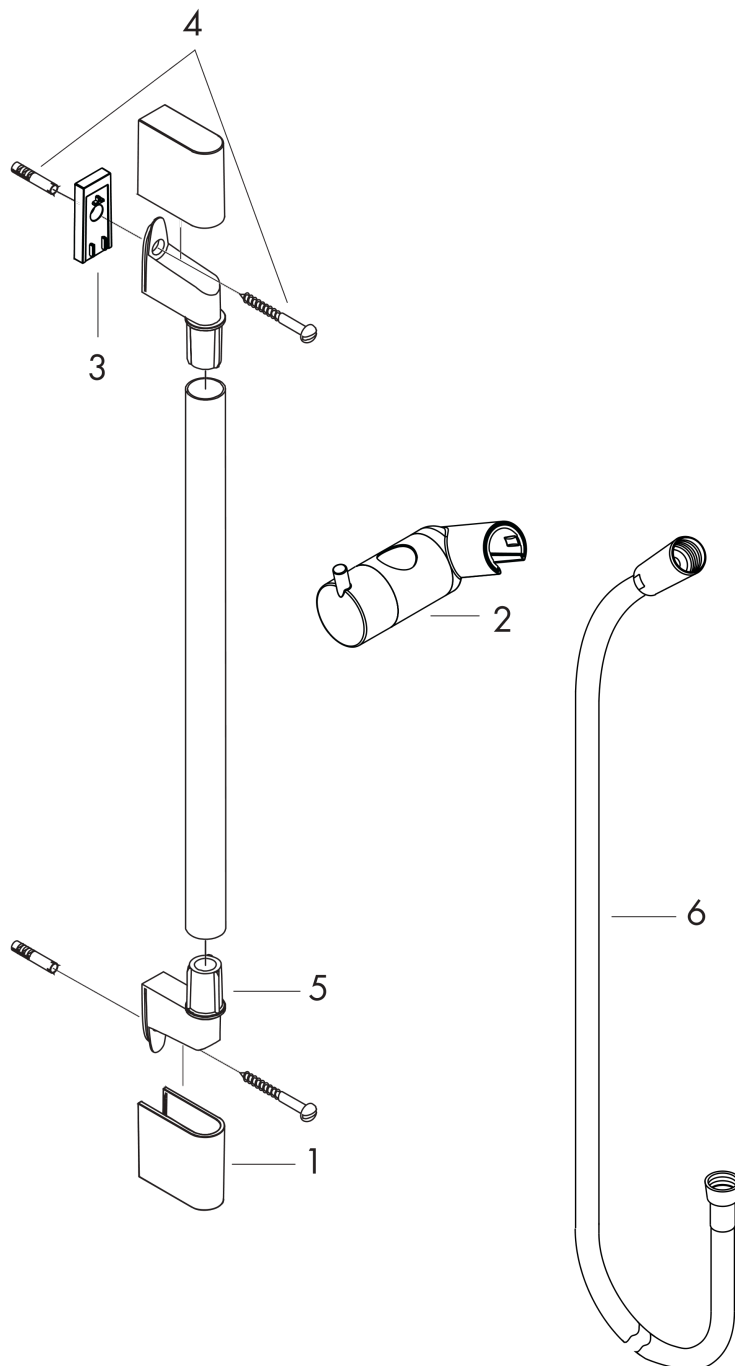

### Brausestange C 90 cm mit Isiflex Brauseschlauch 160 cm

Oberfläche: **Chrom** Artikelnummer: **27610000**

##### Merkmale

- besteht aus: Brausestange, Brauseschlauch, Handbrausehalterung
- brauseseitiger Drehwirbel gegen lästiges Verdrehen des Brauseschlauches
- Gesamtlänge Brausestange: 959 mm
- Brausestangendurchmesser: 22 mm
- Profil Brausestange: rund
- Bohrabstand: 915 mm
- Länge Brauseschlauch: 1600 mm
- transluzenter Brauseschieber aus Kunststoff
- Handbrausehalterung mit Arretierung
- Handbrausehalterung stufenlos verstellbar
- Neigungswinkelverstellung über Raster
- Wandstützen aus Kunststoff

#### Maßzeichnung

**Unica**  
**Brausestange C 90 cm mit Isiflex Brauseschlauch 160 cm**  
 Oberfläche: **Chrom** Artikelnummer: **27610000**

Einbaubeispiel

**Unica**  
**Brausestange C 90 cm mit Isiflex Brauseschlauch 160 cm**  
 Oberfläche: **Chrom** Artikelnummer: **27610000**

Explosionszeichnung

Baujahr: >10/06

**Unica**  
**Brausestange C 90 cm mit Isiflex Brauseschlauch 160 cm**  
 Oberfläche: **Chrom** Artikelnummer: **27610000**