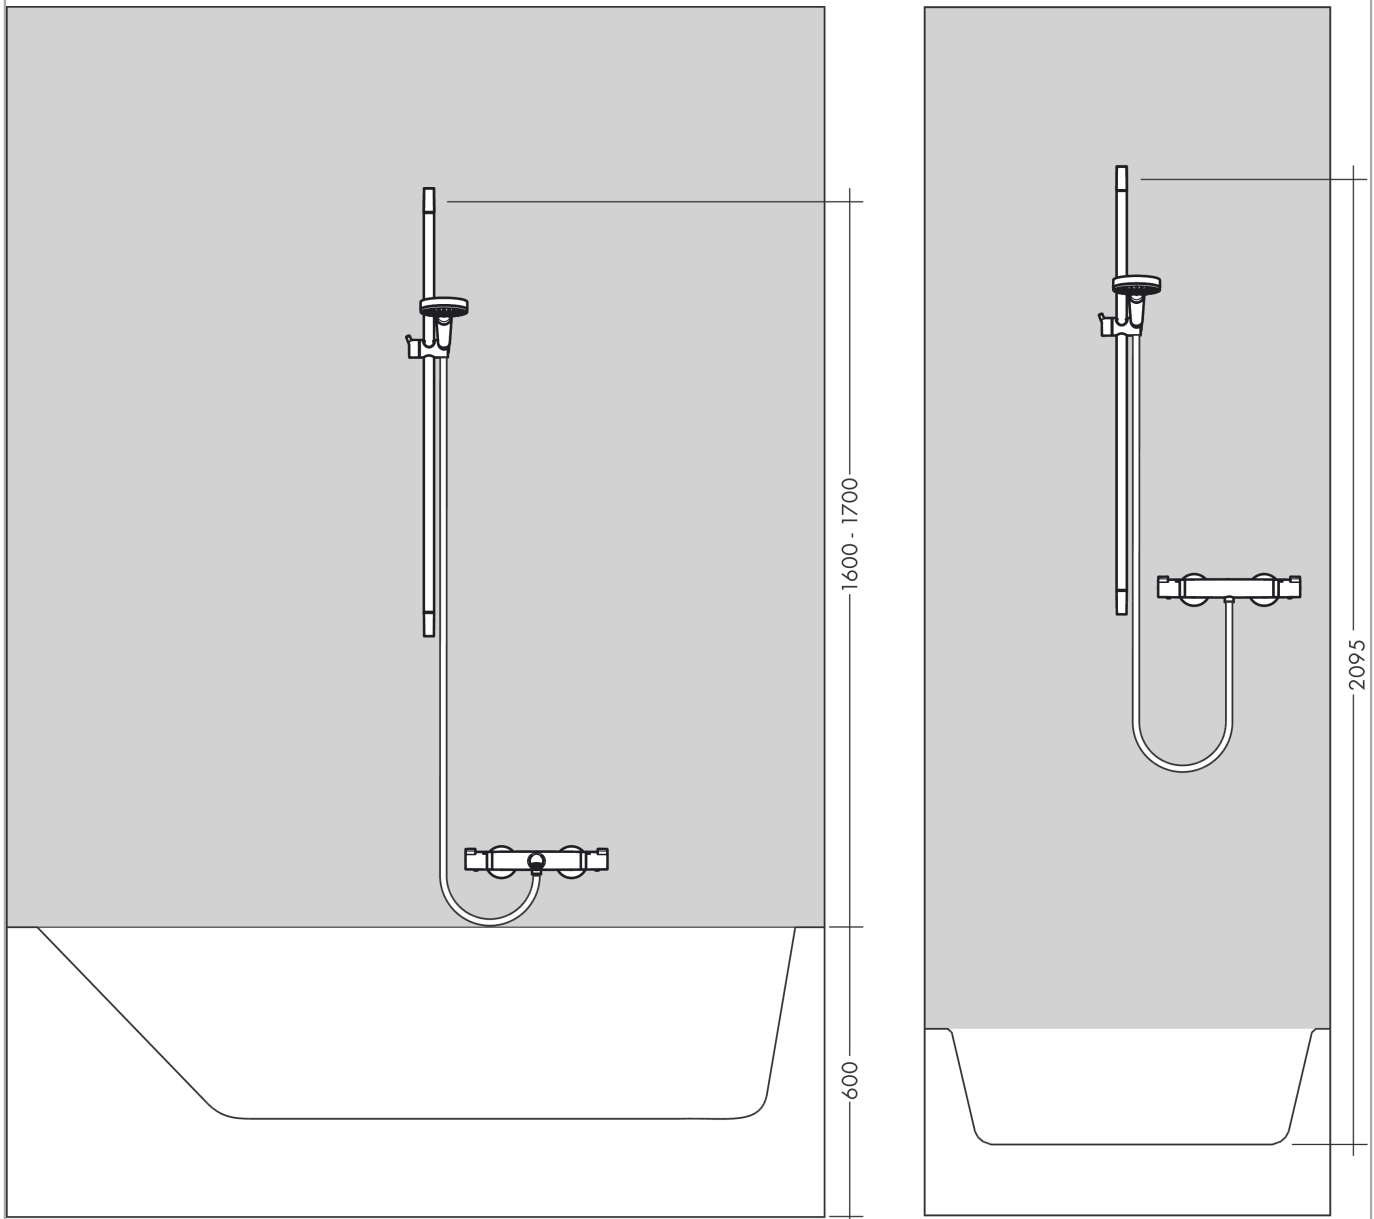

### Brausestange C 90 cm mit Isiflex Brauseschlauch 160 cm

Oberfläche: **Chrom** Artikelnummer: **27610000**

##### Merkmale

- besteht aus: Brausestange, Brauseschlauch, Handbrausehalterung
- brauseseitiger Drehwirbel gegen lästiges Verdrehen des Brauseschlauches
- Gesamtlänge Brausestange: 959 mm
- Brausestangendurchmesser: 22 mm
- Profil Brausestange: rund
- Bohrabstand: 915 mm
- Länge Brauseschlauch: 1600 mm
- transluzenter Brauseschieber aus Kunststoff
- Handbrausehalterung mit Arretierung
- Handbrausehalterung stufenlos verstellbar
- Neigungswinkelverstellung über Raster
- Wandstützen aus Kunststoff

#### Produktabbildung

#### Maßzeichnung

**Unica**  
**Brausestange C 90 cm mit Isiflex Brauseschlauch 160 cm**  
 Oberfläche: **Chrom** Artikelnummer: **27610000**

Einbaubeispiel

**Unica**  
**Brausestange C 90 cm mit Isiflex Brauseschlauch 160 cm**  
 Oberfläche: **Chrom** Artikelnummer: **27610000**