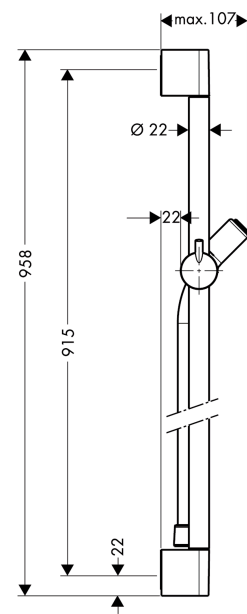

### Brausestange C 90 cm mit Isiflex Brauseschlauch 160 cm

Oberfläche: **Chrom** Artikelnummer: **27610000**

##### Merkmale

- besteht aus: Brausestange, Brauseschlauch, Handbrausehalterung
- brauseseitiger Drehwirbel gegen lästiges Verdrehen des Brauseschlauches
- Gesamtlänge Brausestange: 959 mm
- Brausestangendurchmesser: 22 mm
- Profil Brausestange: rund
- Bohrabstand: 915 mm
- Länge Brauseschlauch: 1600 mm
- transluzenter Brauseschieber aus Kunststoff
- Handbrausehalterung mit Arretierung
- Handbrausehalterung stufenlos verstellbar
- Neigungswinkelverstellung über Raster
- Wandstützen aus Kunststoff

#### Maßzeichnung

**Unica**  
**Brausestange C 90 cm mit Isiflex Brauseschlauch 160 cm**  
 Oberfläche: **Chrom** Artikelnummer: **27610000**

Einbaubeispiel

**Unica**  
**Brausestange C 90 cm mit Isiflex Brauseschlauch 160 cm**  
 Oberfläche: **Chrom** Artikelnummer: **27610000**

Explosionszeichnung

Baujahr: >10/06

**Unica**  
**Brausestange C 90 cm mit Isiflex Brauseschlauch 160 cm**  
 Oberfläche: **Chrom** Artikelnummer: **27610000**