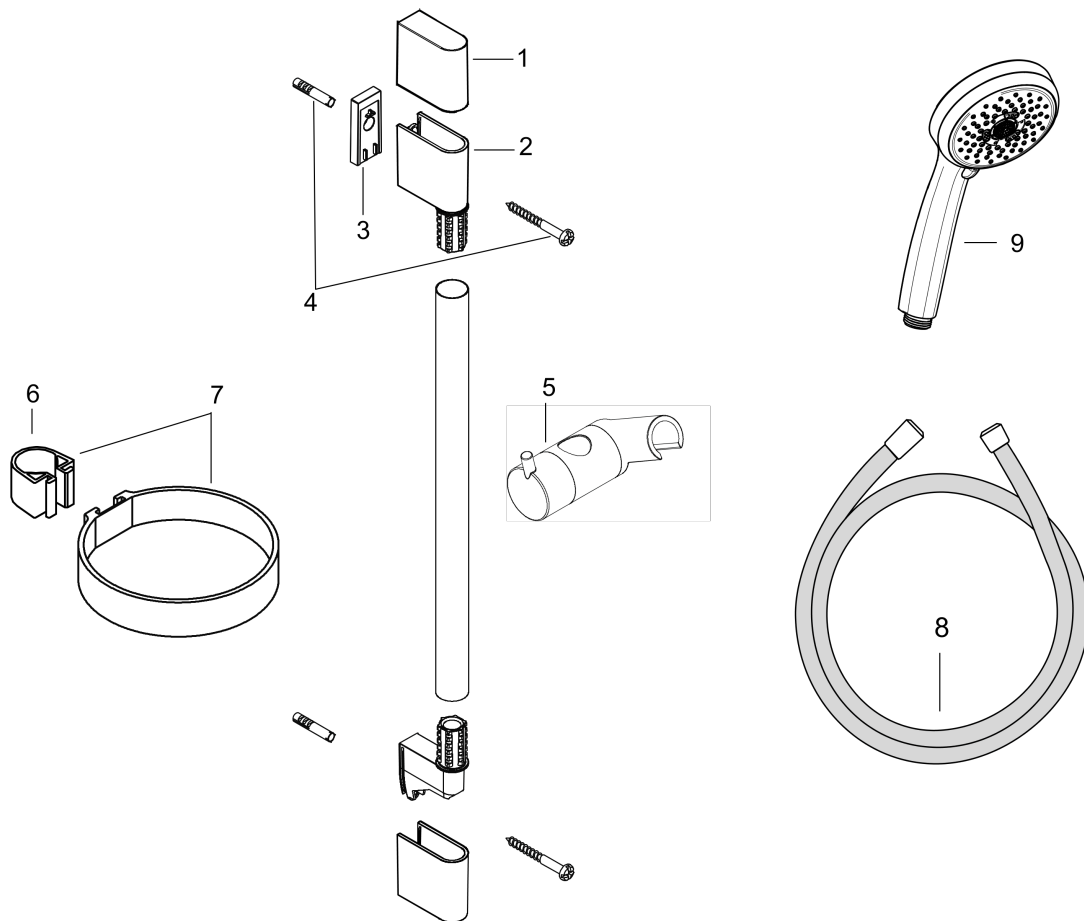

Croma 100

Brauseset Multi mit Brausestange 90 cm und Seifenschale

Oberfläche: **Chrom** Artikelnummer: **27774000**

Beschreibung

Merkmale

- besteht aus: Handbrause, Brausestange, Brauseschlauch, Handbrausehalterung, Seifenschale
- Brausekopfgröße: 100 mm
- Strahlart: Rain, MonoRain, Massagestrahl
- Strahlartenumstellung durch drehbare Strahlscheibe
- QuickClean: Kalkablagerungen lassen sich einfach mit dem Finger abrubbeln
- Neigungswinkel um 90° verstellbar, Handbrausehalterung schwenkt nach links und rechts sowie oben und unten
- maximale Durchflussmenge bei 3 bar: 19 l/min
- Mindestfließdruck: 1 bar
- Wandstützen aus Kunststoff
- Profil Brausestange: rund
- Gesamtlänge Brausestange: 958 mm
- Brausestangendurchmesser: 22 mm
- Bohrabstand: 915 mm
- brauseseitiger Drehwirbel gegen lästiges Verdrehen des Brauseschlauches

Technologie

Produktabbildung

Maßzeichnung

Croma 100
Brauseset Multi mit Brausestange 90 cm und Seifenschale
 Oberfläche: **Chrom** Artikelnummer: **27774000**

Durchflussdiagramm

Die Verbrauchswerte wurden praxisnah mit den dazugehörigen Armaturen (Thermostat/Mischer/ Unterputzventil) gemessen.

Croma 100
Brauseset Multi mit Brausestange 90 cm und Seifenschale
 Oberfläche: **Chrom** Artikelnummer: **27774000**

Einbaubeispiel

Croma 100
Brausetset Multi mit Brausestange 90 cm und Seifenschale
 Oberfläche: **Chrom** Artikelnummer: **27774000**

Explosionszeichnung

Baujahr: >10/06

Croma 100
Brauset Multi mit Brausestange 90 cm und Seifenschale
 Oberfläche: **Chrom** Artikelnummer: **27774000**

Ersatzteilliste

Baujahr: >10/06

Pos.	Beschreibung	Artikelnummer	PG	VE
1	Abdeckung Set	98738000	8	1
2	Wandstütze	96275000	3	1
3	Fliesenausgleichsscheibe 7 mm	97450000	98	1
4	Befestigungsteile	96179000	4	1
5	Schieber kompl.	98753000	9	1
6	Schelle zu Casetta, Ø 22 mm	96189000	2	1
7	Ablage Casetta	28678000	98	1
8	Brauseschlauch Isiflex'B 1,60 m	28276000	98	1
9	Handbrause	28536000	98	1