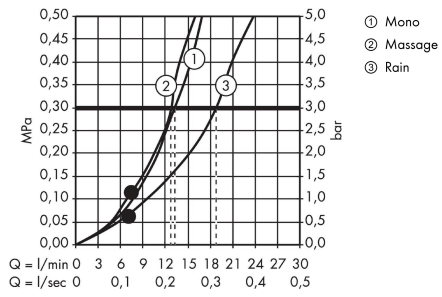

Croma 100

Brauseset Multi mit Brausestange 90 cm und Seifenschale

Oberfläche: **Chrom** Artikelnummer: **27774000**

Beschreibung

Merkmale

- besteht aus: Handbrause, Brausestange, Brauseschlauch, Handbrausehalterung, Seifenschale
- Brausekopfgröße: 100 mm
- Strahlart: Rain, MonoRain, Massagestrahl
- Strahlartenumstellung durch drehbare Strahlscheibe
- QuickClean: Kalkablagerungen lassen sich einfach mit dem Finger abrubbeln
- Neigungswinkel um 90° verstellbar, Handbrausehalterung schwenkt nach links und rechts sowie oben und unten
- maximale Durchflussmenge bei 3 bar: 19 l/min
- Mindestfließdruck: 1 bar
- Wandstützen aus Kunststoff
- Profil Brausestange: rund
- Gesamtlänge Brausestange: 958 mm
- Brausestangendurchmesser: 22 mm
- Bohrabstand: 915 mm
- brauseseitiger Drehwirbel gegen lästiges Verdrehen des Brauseschlauches

Technologie

Produktabbildung

Maßzeichnung

Croma 100
Brauseset Multi mit Brausestange 90 cm und Seifenschale
 Oberfläche: **Chrom** Artikelnummer: **27774000**

Durchflussdiagramm

Die Verbrauchswerte wurden praxisnah mit den dazugehörigen Armaturen (Thermostat/Mischer/ Unterputzventil) gemessen.