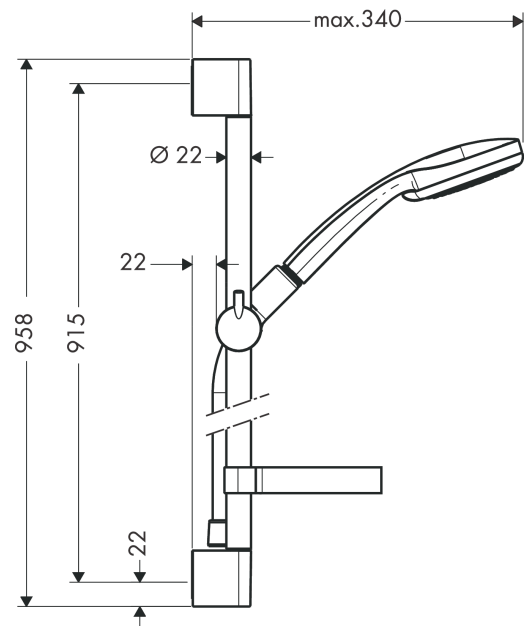

Croma 100

Brauseset Multi mit Brausestange 90 cm und Seifenschale

Oberfläche: **Chrom** Artikelnummer: **27774000**

Beschreibung

Merkmale

- besteht aus: Handbrause, Brausestange, Brauseschlauch, Handbrausehalterung, Seifenschale
- Brausekopfgröße: 100 mm
- Strahlart: Rain, MonoRain, Massagestrahl
- Strahlartenumstellung durch drehbare Strahlscheibe
- QuickClean: Kalkablagerungen lassen sich einfach mit dem Finger abrubbeln
- Neigungswinkel um 90° verstellbar, Handbrausehalterung schwenkt nach links und rechts sowie oben und unten
- maximale Durchflussmenge bei 3 bar: 19 l/min
- Mindestfließdruck: 1 bar
- Wandstützen aus Kunststoff
- Profil Brausestange: rund
- Gesamtlänge Brausestange: 958 mm
- Brausestangendurchmesser: 22 mm
- Bohrabstand: 915 mm
- brauseseitiger Drehwirbel gegen lästiges Verdrehen des Brauseschlauches

Technologie

Produktabbildung

Maßzeichnung

Croma 100
Brauseset Multi mit Brausestange 90 cm und Seifenschale
 Oberfläche: **Chrom** Artikelnummer: **27774000**

Durchflussdiagramm

Die Verbrauchswerte wurden praxisnah mit den dazugehörigen Armaturen (Thermostat/Mischer/ Unterputzventil) gemessen.

Croma 100
Brauseset Multi mit Brausestange 90 cm und Seifenschale
 Oberfläche: **Chrom** Artikelnummer: **27774000**

Einbaubeispiel

Croma 100
Brausetset Multi mit Brausestange 90 cm und Seifenschale
 Oberfläche: **Chrom** Artikelnummer: **27774000**

Explosionszeichnung

Baujahr: >10/06

Croma 100
Brauset Multi mit Brausestange 90 cm und Seifenschale
 Oberfläche: **Chrom** Artikelnummer: **27774000**

Ersatzteilliste

Baujahr: >10/06

Pos.	Beschreibung	Artikelnummer	PG	VE
1	Abdeckung Set	98738000	8	1
2	Wandstütze	96275000	3	1
3	Fliesenausgleichsscheibe 7 mm	97450000	98	1
4	Befestigungsteile	96179000	4	1
5	Schieber kompl.	98753000	9	1
6	Schelle zu Casetta, Ø 22 mm	96189000	2	1
7	Ablage Casetta	28678000	98	1
8	Brauseschlauch Isiflex'B 1,60 m	28276000	98	1
9	Handbrause	28536000	98	1