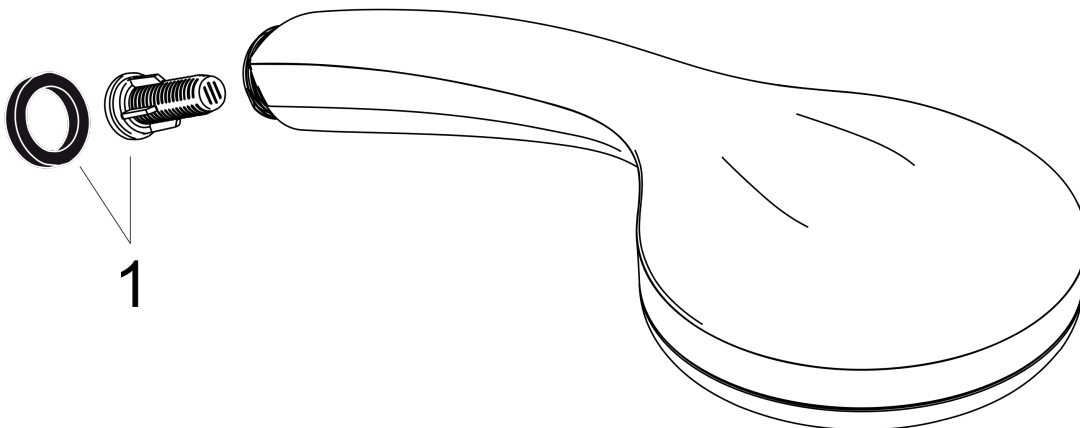

Croma 100
Handbrause 1jet
 Oberfläche: **Chrom** Artikelnummer: **28580000**

Beschreibung

Merkmale

- Brausekopfgröße: 100 mm
- Strahlart: Rain
- Oberfläche Strahlscheibe: grau
- QuickClean: Kalkablagerungen lassen sich einfach mit dem Finger abrubbeln
- maximale Durchflussmenge bei 3 bar: 16 l/min
- Mindestfließdruck: 1 bar
- mit innenliegender Wasserführung
- ausspülbare Siebdichtung
- Anschlussgewinde: G 1/2
- für Durchlauferhitzer geeignet
- DVGW NW-6517CM0350
- P-IX 7512/IB

Technologie

Zertifikate / Nachhaltigkeit

Produktabbildung

Maßzeichnung

Durchflussdiagramm

Die Verbrauchswerte wurden praxisnah mit den dazugehörigen Armaturen (Thermostat/Mischer/Unterputzventil) gemessen.

Croma 100
Handbrause 1jet
 Oberfläche: **Chrom** Artikelnummer: **28580000**

Explosionszeichnung

Baujahr: >05/11

Croma 100
Handbrause 1jet
 Oberfläche: **Chrom** Artikelnummer: **28580000**

Ersatzteilliste