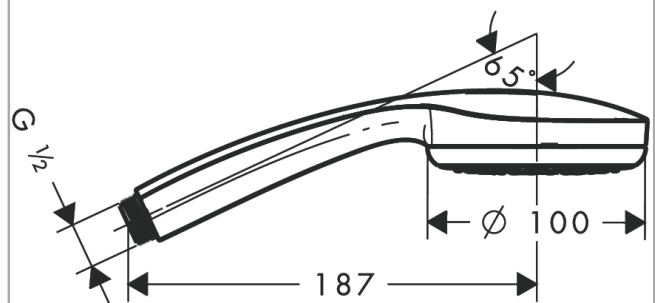

Croma 100
Handbrause 1jet
 Oberfläche: **Chrom** Artikelnummer: **28580000**

Beschreibung

Merkmale

- Brausekopfgröße: 100 mm
- Strahlart: Rain
- Oberfläche Strahlscheibe: grau
- QuickClean: Kalkablagerungen lassen sich einfach mit dem Finger abrubbeln
- maximale Durchflussmenge bei 3 bar: 16 l/min
- Mindestfließdruck: 1 bar
- mit innenliegender Wasserführung
- ausspülbare Siebdichtung
- Anschlussgewinde: G 1/2
- für Durchlauferhitzer geeignet
- DVGW NW-6517CM0350
- P-IX 7512/IB

Technologie

Zertifikate / Nachhaltigkeit

Produktabbildung

Maßzeichnung

Durchflussdiagramm

Die Verbrauchswerte wurden praxisnah mit den dazugehörigen Armaturen (Thermostat/Mischer/Unterputzventil) gemessen.