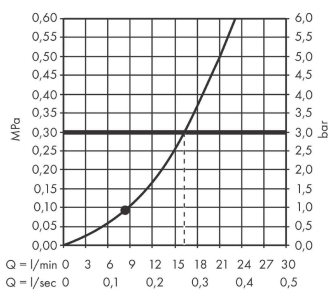

Croma 100
Handbrause 1jet
 Oberfläche: **Chrom** Artikelnummer: **28580000**

Beschreibung

Merkmale

- Brausekopfgröße: 100 mm
- Strahlart: Rain
- Oberfläche Strahlscheibe: grau
- QuickClean: Kalkablagerungen lassen sich einfach mit dem Finger abrubbeln
- maximale Durchflussmenge bei 3 bar: 16 l/min
- Mindestfließdruck: 1 bar
- mit innenliegender Wasserführung
- ausspülbare Siebdichtung
- Anschlussgewinde: G 1/2
- für Durchlauferhitzer geeignet
- DVGW NW-6517CM0350
- P-IX 7512/IB

Technologie

Zertifikate / Nachhaltigkeit

Produktabbildung

Maßzeichnung

Durchflussdiagramm

Die Verbrauchswerte wurden praxisnah mit den dazugehörigen Armaturen (Thermostat/Mischer/Unterputzventil) gemessen.