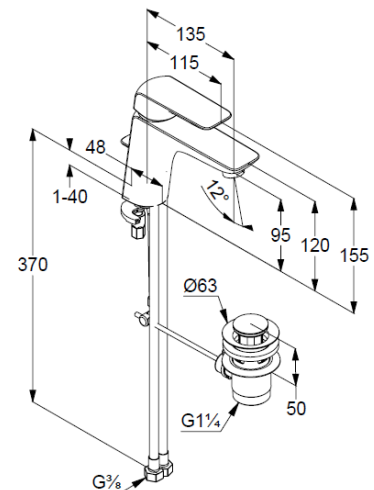

Strahlregler, S-Pointer M24 PCA

Keramik-Kartusche mit Heißwasserbegrenzung

Durchflussmenge bei 3 bar 5 l/min.

flexible Druckschläuche G3/8 DVGW zugelassen

Schnell-Montagesystem

Zugstangen Ablaufgarnitur G1 1/4 aus Metall

EU-Taxonomie: max. 6 l/min. -

wesentlicher Beitrag (SC) möglich

Produktabbildung/ Product picture

Maßzeichnung/ Dimensional drawing

Durchfluss/ Flow rate