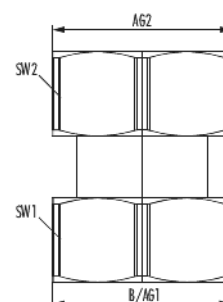

Konusadapter

Artikelnummer 2155343401

Technische Daten

Anschlussgröße 1 (AG1) G 3/4

Anschlussgröße 2 (AG2) G 3/4

Anschlussstyp 1 (AT1) Eurokonus

Anschlussstyp 2 (AT2) Eurokonus

Länge (L) 33,5 mm

Breite (B) 33,5 mm

Höhe (H) 32 mm

Schlüsselweite 1 (SW1) 30 mm

Schlüsselweite 2 (SW2) 30 mm

Bauform Durchgangsform

Material Messing vernickelt

Material Formdichtungen EPDM

max. Betriebsdruck 10 bar