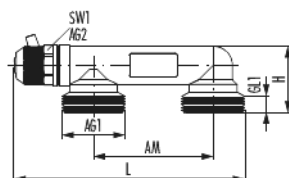

Montagebrücke

Artikelnummer 2257000101

Technische Daten

Anschlussgröße 1 (AG1)	G 3/4
Anschlussgröße 2 (AG2)	G 1/4
Anschlusstyp 1 (AT1)	Eurokonus
Anschlusstyp 2 (AT2)	Entlüftung
Geeignet für	Eurokonus
Bauform	Montagebrücke
Achismaß (AM)	50 mm
Gewindelänge 1 (GL1)	8,4 mm
Schlüsselweite 1 (SW1)	15 mm
Länge (L)	96,4 mm
Breite (B)	26,2 mm
Höhe (H)	28,5 mm
Material Formdichtungen	EPDM
Material Kunststoffkappe	PA
Material	Messing vernickelt

Montagebrücke

Artikelnummer 2257000101

max. Betriebsdruck	10 bar
max. Betriebstemperatur Heizung	120 °C

Kaufmännische Daten

Verpackungseinheit	1
EAN-Code	4033878200247
Gewicht (Stammdaten)	0,129 kg
ETIM 7	EC003024
ETIM 8	EC003024
eCl@ss 10.1	22-39-04-90
Zolltarifnummer	84819000