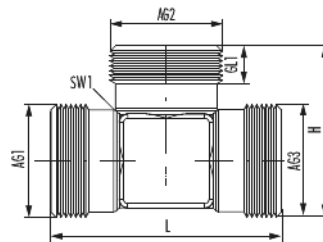

Kupplungs-T-Stück

Artikelnummer 2253349500

Technische Daten

Anschlussgröße 1 (AG1)	G 3/4
Anschlussgröße 2 (AG2)	G 3/4
Anschlussgröße 3 (AG3)	G 3/4
Anschlusstyp 1 (AT1)	Eurokonus
Anschlusstyp 2 (AT2)	Eurokonus
Anschlusstyp 3 (AT3)	Eurokonus
Länge (L)	54 mm
Breite (B)	26 mm
Höhe (H)	40 mm
Gewindelänge 1 (GL1)	9 mm
Gewindelänge 2 (GL2)	9 mm
Schlüsselweite 1 (SW1)	22 mm
Bauform	T-Stück
Kvs-Wert	5,14
Material	Messing blank

Kupplungs-T-Stück

Artikelnummer 2253349500

max. Betriebsdruck	10 bar
max. Betriebstemperatur Heizung	120 °C
Konformität	UBA
Registrierungsnummer ÜA	R-15.2.3-21-17214

Kaufmännische Daten

Verpackungseinheit	15
EAN-Code	4033878004579
Gewicht (Stammdaten)	0,14 kg
ETIM 7	EC003025
ETIM 8	EC003025
eCl@ss 10.1	22-56-92-90
Zolltarifnummer	84819000

Notiz:

Kupplungs-T-Stück

Artikelnummer 2253349500

Kupplungs-T-Stück Artikel-Nr. 2253349501/2253349500