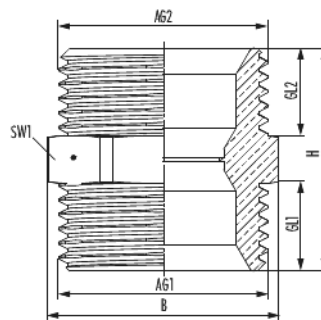

Kupplungsrippel

Artikelnummer 2253343400

Technische Daten

Anschlussgröße 1 (AG1)	G 3/4
Anschlussgröße 2 (AG2)	G 3/4
Anschlussyp 1 (AT1)	Eurokonus
Anschlussyp 2 (AT2)	Eurokonus
Länge (L)	29 mm
Breite (B)	29 mm
Höhe (H)	28 mm
Gewindelänge 1 (GL1)	11 mm
Gewindelänge 2 (GL2)	11 mm
Schlüsselweite 1 (SW1)	26 mm
Geeignet für	Eurokonus , HUMMEL Klemmverschraubungsprogramm (MKV/SpeedFIX) und Sonderlösungen
Bauforn	Durchgangsform
Material	Messing blank
Material Körper	Messing blank

Kupplungsrippel

Artikelnummer 2253343400

max. Betriebsdruck	10 bar
max. Betriebstemperatur Heizung	120 °C
max. Betriebstemperatur Trinkwasser	95 °C
Konformität	UBA
Registrierungsnummer ÜA	R-15.2.3-21-17214

Kaufmännische Daten

Verpackungseinheit	50
EAN-Code	4033878003954
Gewicht (Stammdaten)	0,0586 kg
ETIM 7	EC003024
ETIM 8	EC003024
eCl@ss 10.1	22-56-92-90
Zolltarifnummer	84819000

Notiz:

Kupplungsrippel

Artikelnummer 2253343400