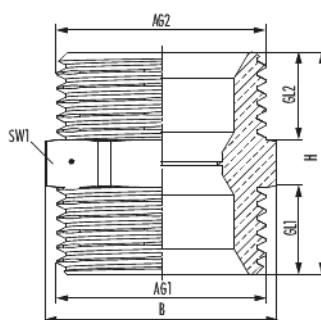

Kupplungsrippel

Artikelnummer 2253343401

Technische Daten

Anschlussgröße 1 (AG1)	G 3/4
Anschlussgröße 2 (AG2)	G 3/4
Anschlussstyp 1 (AT1)	Eurokonus
Anschlussstyp 2 (AT2)	Eurokonus
Länge (L)	29 mm
Breite (B)	29 mm
Höhe (H)	28 mm
Gewindelänge 1 (GL1)	11 mm
Gewindelänge 2 (GL2)	11 mm
Schlüsselweite 1 (SW1)	26 mm
Geeignet für	Eurokonus , HUMMEL Klemmverschraubungsprogramm (MKV/SpeedFIX) und Sonderlösungen
Bauform	Durchgangsform
Material	Messing vernickelt
Material Körper	Messing vernickelt

Kupplungsrippel

Artikelnummer 2253343401

max. Betriebsdruck	10 bar
max. Betriebstemperatur Heizung	120 °C

Kaufmännische Daten

Verpackungseinheit	50
EAN-Code	4033878200025
Gewicht (Stammdaten)	0,0586 kg
ETIM 7	EC003024
ETIM 8	EC003024
eCl@ss 10.1	22-56-92-90
Zolltarifnummer	84819000

Notiz:

Kupplungsrippel

Artikelnummer 2253343401