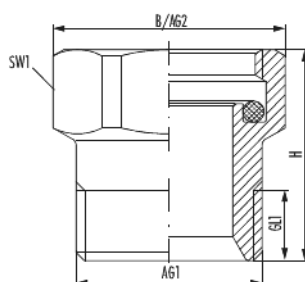

Verlängerungsstück

Artikelnummer 255343401

Technische Daten

Anschlussgröße 1 (AG1)	G 3/4
Anschlussgröße 2 (AG2)	G 3/4
Anschlusstyp 1 (AT1)	Innengewinde
Anschlusstyp 2 (AT2)	Eurokonus
Länge (L)	33 mm
Breite (B)	33 mm
Höhe (H)	30 mm
Gewindelänge 1 (GL1)	10 mm
Schlüsselweite 1 (SW1)	30 mm
Geeignet für	Eurokonus
Bauform	Durchgangsform
Innengewinde (IG)	G 3/4"
Material	Messing vernickelt
Material Formdichtungen	EPDM
Material Körper	Messing vernickelt

Verlängerungsstück

Artikelnummer 255343401

max. Betriebsdruck 10 bar

**max. Betriebstemperatur
Heizung** 120 °C

Kaufmännische Daten

Verpackungseinheit 20

EAN-Code 4033878102114

Gewicht (Stammdaten) 0,062 kg