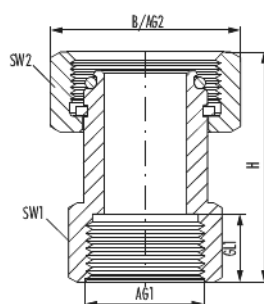

Gewinderohradapter

Artikelnummer 2559343801

Technische Daten

Anschlussgröße 1 (AG1)	G 3/8
Anschlussgröße 2 (AG2)	G 3/4
Anschlussyp 1 (AT1)	Innengewinde
Anschlussyp 2 (AT2)	Eurokonus
Länge (L)	33,5 mm
Breite (B)	33,5 mm
Höhe (H)	40,55 mm
Gewindelänge 1 (GL1)	9,8 mm
Schlüsselweite 1 (SW1)	24 mm
Schlüsselweite 2 (SW2)	30 mm
Bauform	Durchgangsform
Material	Messing vernickelt
Material Formdichtungen	EPDM
max. Betriebsdruck	10 bar

Gewinderohradapter

Artikelnummer 2559343801

**max. Betriebstemperatur
Heizung** 120 °C

Kaufmännische Daten

Verpackungseinheit 20

EAN-Code 4033878204481

Gewicht (Stammdaten) 0,106 kg

ETIM 7 EC010136

ETIM 8 EC010136

eCl@ss 10.1 22-56-92-90

Zolltarifnummer 84819000

Notiz:

Gewinderohradapter

Artikelnummer 2559343801