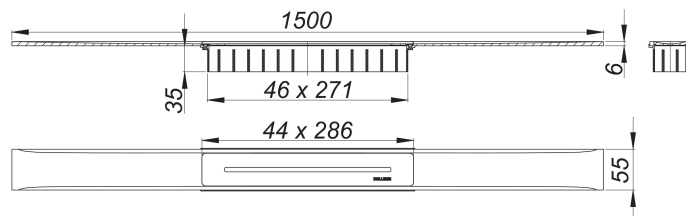

## Duschrinne CeraFloor Select Edelstahl matt, 1500 mm

Artikelnummer: 538093

GTIN: 4001636538093

Rabattgruppe: 11

### Beschreibung:

Duschrinne CeraFloor Select Edelstahl matt, 1500 mm

zum Einbau mit allen Ablaufgehäusen DallFlex 2.0 und CeraFlex. Ablaufschiene mit mehrseitigem Präzisionsgefälle, flächenbündig in der Duschfläche installiert, geeignet für keramische und Naturstein-Beläge (mit DallFlex 2.0: Boden 8–36 mm, Wand: 8–25 mm; mit CeraFlex: Boden 12–28 mm, Wand 12–28 mm, inkl. Kleberbett und Verbundabdichtung), Länge millimetergenau anpassbar.

### MATERIAL

Edelstahl 1.4301, massiv 6 mm, matt satiniert, Belastungsklasse K 3 (300 kg)