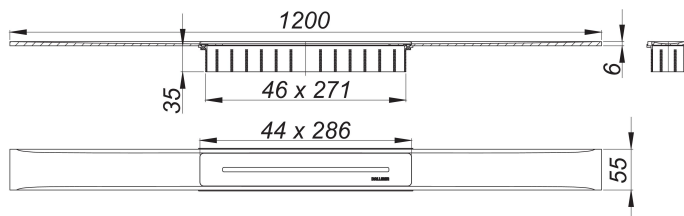

Duschrinne CeraFloor Select Edelstahl matt, 1200 mm

Artikelnummer: 538062

GTIN: 4001636538062

Rabattgruppe: 11

Beschreibung:

Duschrinne CeraFloor Select Edelstahl matt, 1200 mm

zum Einbau mit allen Ablaufgehäusen DallFlex 2.0 und CeraFlex. Ablaufschiene mit mehrseitigem Präzisionsgefälle, flächenbündig in der Duschfläche installiert, geeignet für keramische und Naturstein-Beläge (mit DallFlex 2.0: Boden 8–36 mm, Wand: 8–25 mm; mit CeraFlex: Boden 12–28 mm, Wand 12–28 mm, inkl. Kleberbett und Verbundabdichtung), Länge millimetergenau anpassbar.

AUSFÜHRUNG

- Abdeckung
- Montagezubehör und Positionierhilfen
- Bauschutzabdeckung

MATERIAL

Edelstahl 1.4301, massiv 6 mm, matt satiniert, Belastungsklasse K 3 (300 kg)

Ersatzteile:

535573 Verschlussstopfen