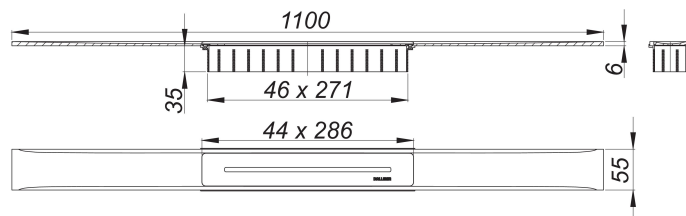

Duschrinne CeraFloor Select Edelstahl matt, 1100 mm

Artikelnummer: 538055

GTIN: 4001636538055

Rabattgruppe: 11

Beschreibung:

Duschrinne CeraFloor Select Edelstahl matt, 1100 mm

zum Einbau mit allen Ablaufgehäusen DallFlex 2.0 und CeraFlex. Ablaufschiene mit mehrseitigem Präzisionsgefälle, flächenbündig in der Duschfläche installiert, geeignet für keramische und Naturstein-Beläge (mit DallFlex 2.0: Boden 8–36 mm, Wand: 8–25 mm; mit CeraFlex: Boden 12–28 mm, Wand 12–28 mm, inkl. Kleberbett und Verbundabdichtung), Länge millimetergenau anpassbar.

AUSFÜHRUNG

- Abdeckung
- Montagezubehör und Positionierhilfen
- Bauschutzabdeckung

MATERIAL

Edelstahl 1.4301, massiv 6 mm, matt satiniert, Belastungsklasse K 3 (300 kg)

Ersatzteile:

535573 Verschlussstopfen