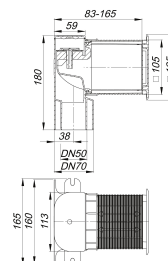

Rohrbelüfter DallVent WE, weiß, DN 50/DN 70

Artikelnummer: 850140

GTIN: 4001636850140

Rabattgruppe: 4

Beschreibung:

Rohrbelüfter DallVent WE, weiß, DN 50/DN 70
nach EN 12380
zur Belüftung von Abwasserleitungen

Ausführung:

- zum Wandeinbau im Nass- und Trockenbau
- ablängbarer Bauschutzkasten/Schalungsgehäuse
- flächenbündige Abdeckung 125 x 125 mm mit integrierten Lüftungsöffnungen
- Ventileinsatz zur Inspektion und zur einfachen Revision der Anschlussleitung herausnehmbar
- direkt anschließbar an Abwasserleitungen DN 50 und DN 70

Material:

ABS/Polypropylen

Durchflussleistung 13,0 l/s

Typenklasse AII (Tabelle 1, EN 12380)

mit weißer Abdeckung aus ABS

Ersatzteile:

850034 Ventileinsatz DallVent WE Bj.

850041 Abdeckung DallVent WE, weiß,