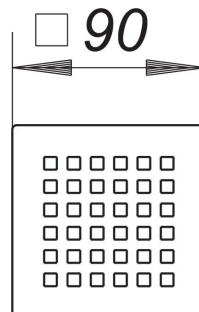

Rost Quadra 90

Artikelnummer: 501592

GTIN: 4001636501592

Rabattgruppe: 3

Beschreibung:

Rost Quadra 90

Design-Rost, Oberfläche matt satiniert, mit quadratischen Ablauföffnungen

Material:

Edelstahl 1.4301, massiv 5 mm

passend zu den Aufsatzrahmen mit Rahmenmaß 100 x 100 mm

Farbig oberflächenveredelte Roste auf Anfrage.

Ersatzteile:

400413 Aufsatz